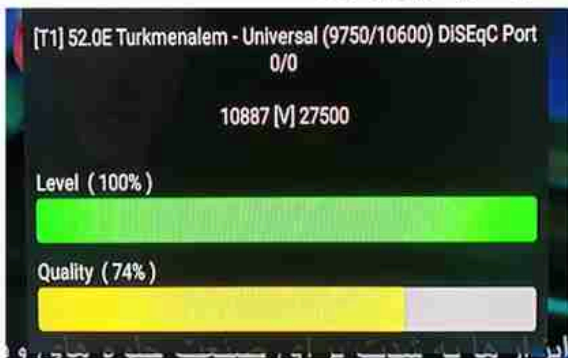

**Iran/Shiraz : 01 am**

**GMT : 09:30pm**

**Dubai : 01:30am**