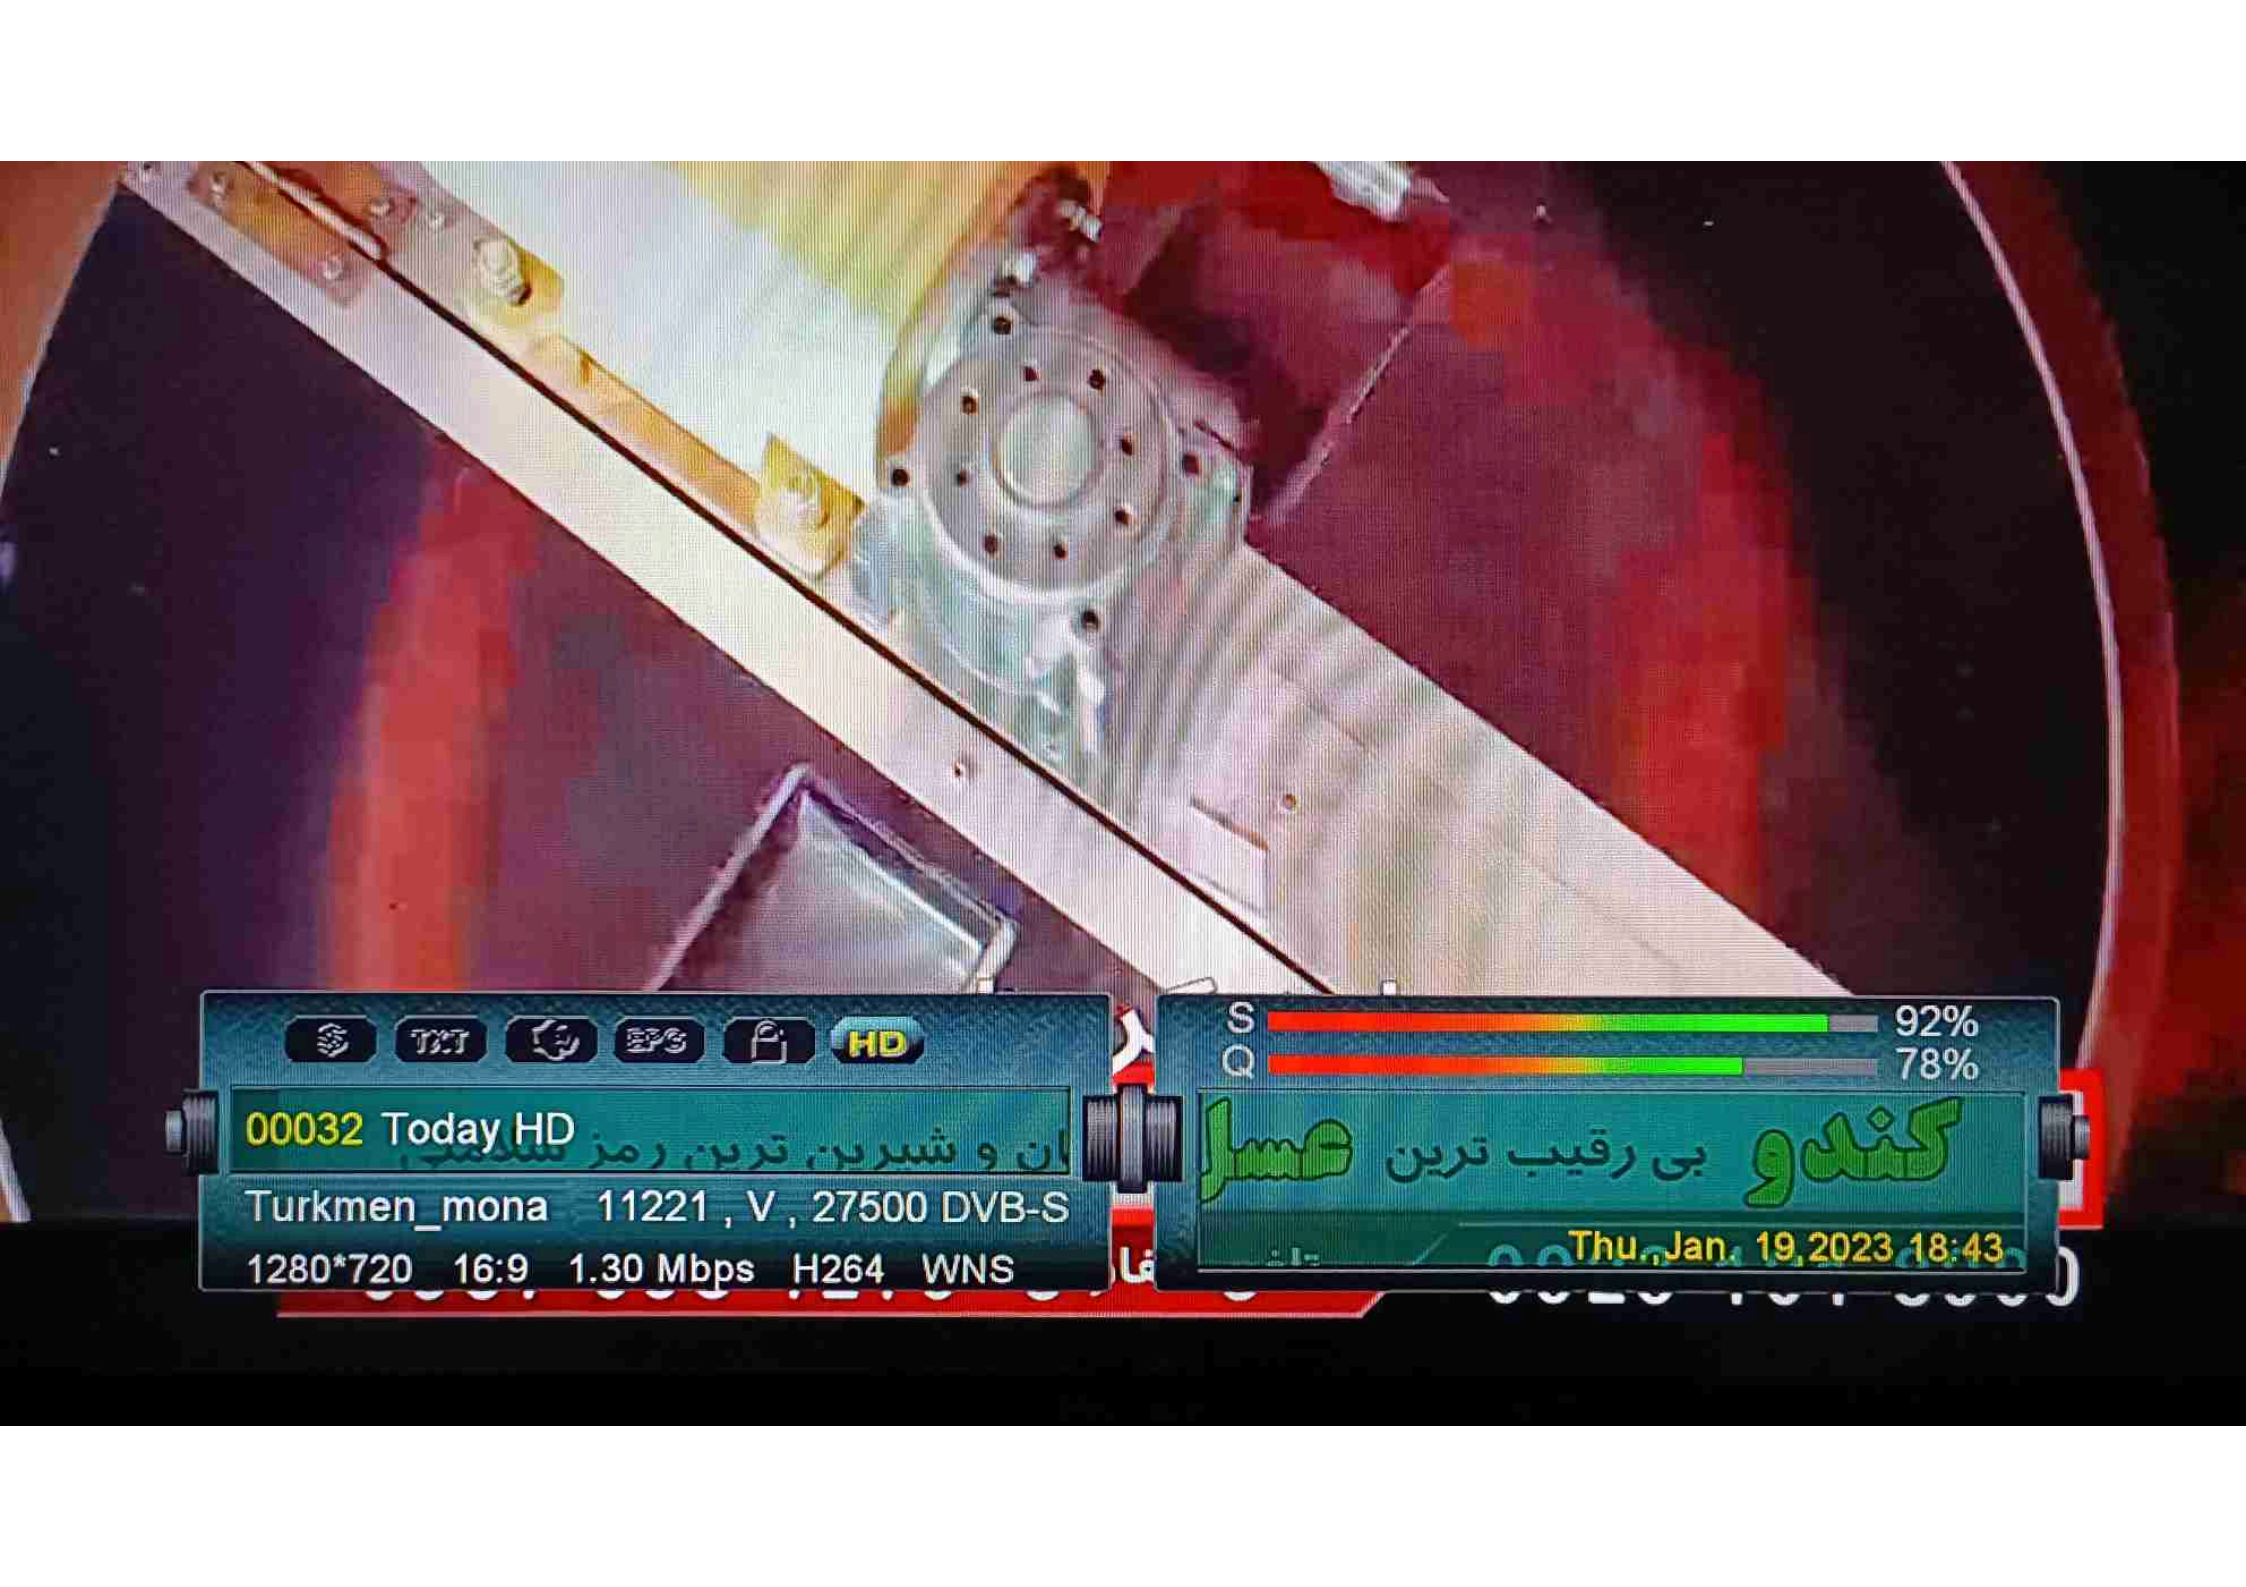

📶 TXT 📺 EPS 🔒 HD

00032 Today HD

Turkmen_mona 11221, V, 27500 DVB-S

1280*720 16:9 1.30 Mbps H264 WNS