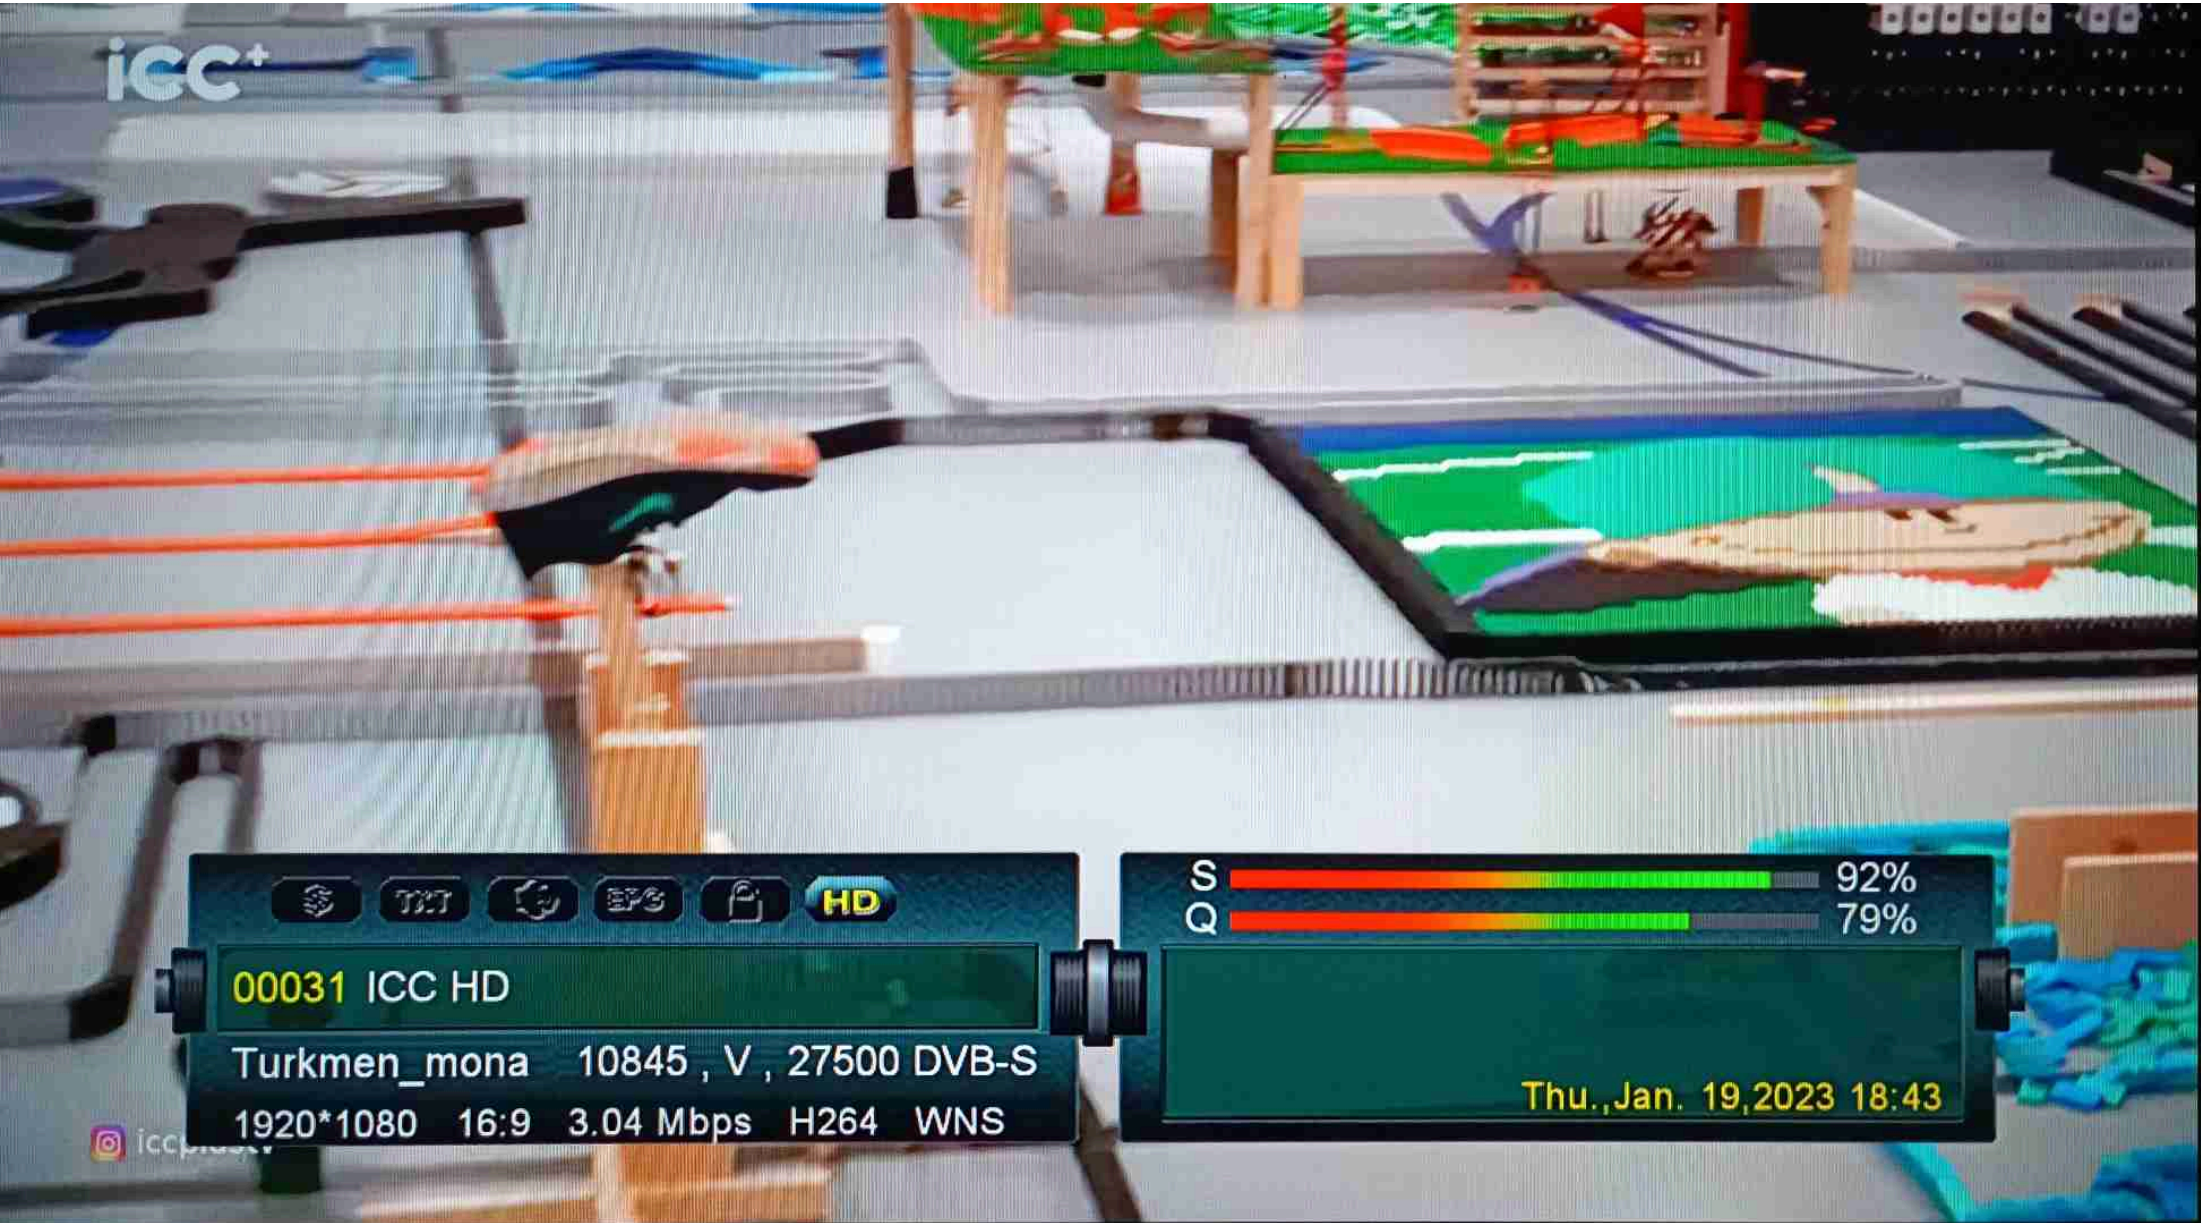

icc+

HD

00031 ICC HD

Turkmen_mona 10845 , V , 27500 DVB-S

1920*1080 16:9 3.04 Mbps H264 WNS

S 92%

Q 79%

Thu., Jan. 19, 2023 18:43

icc+