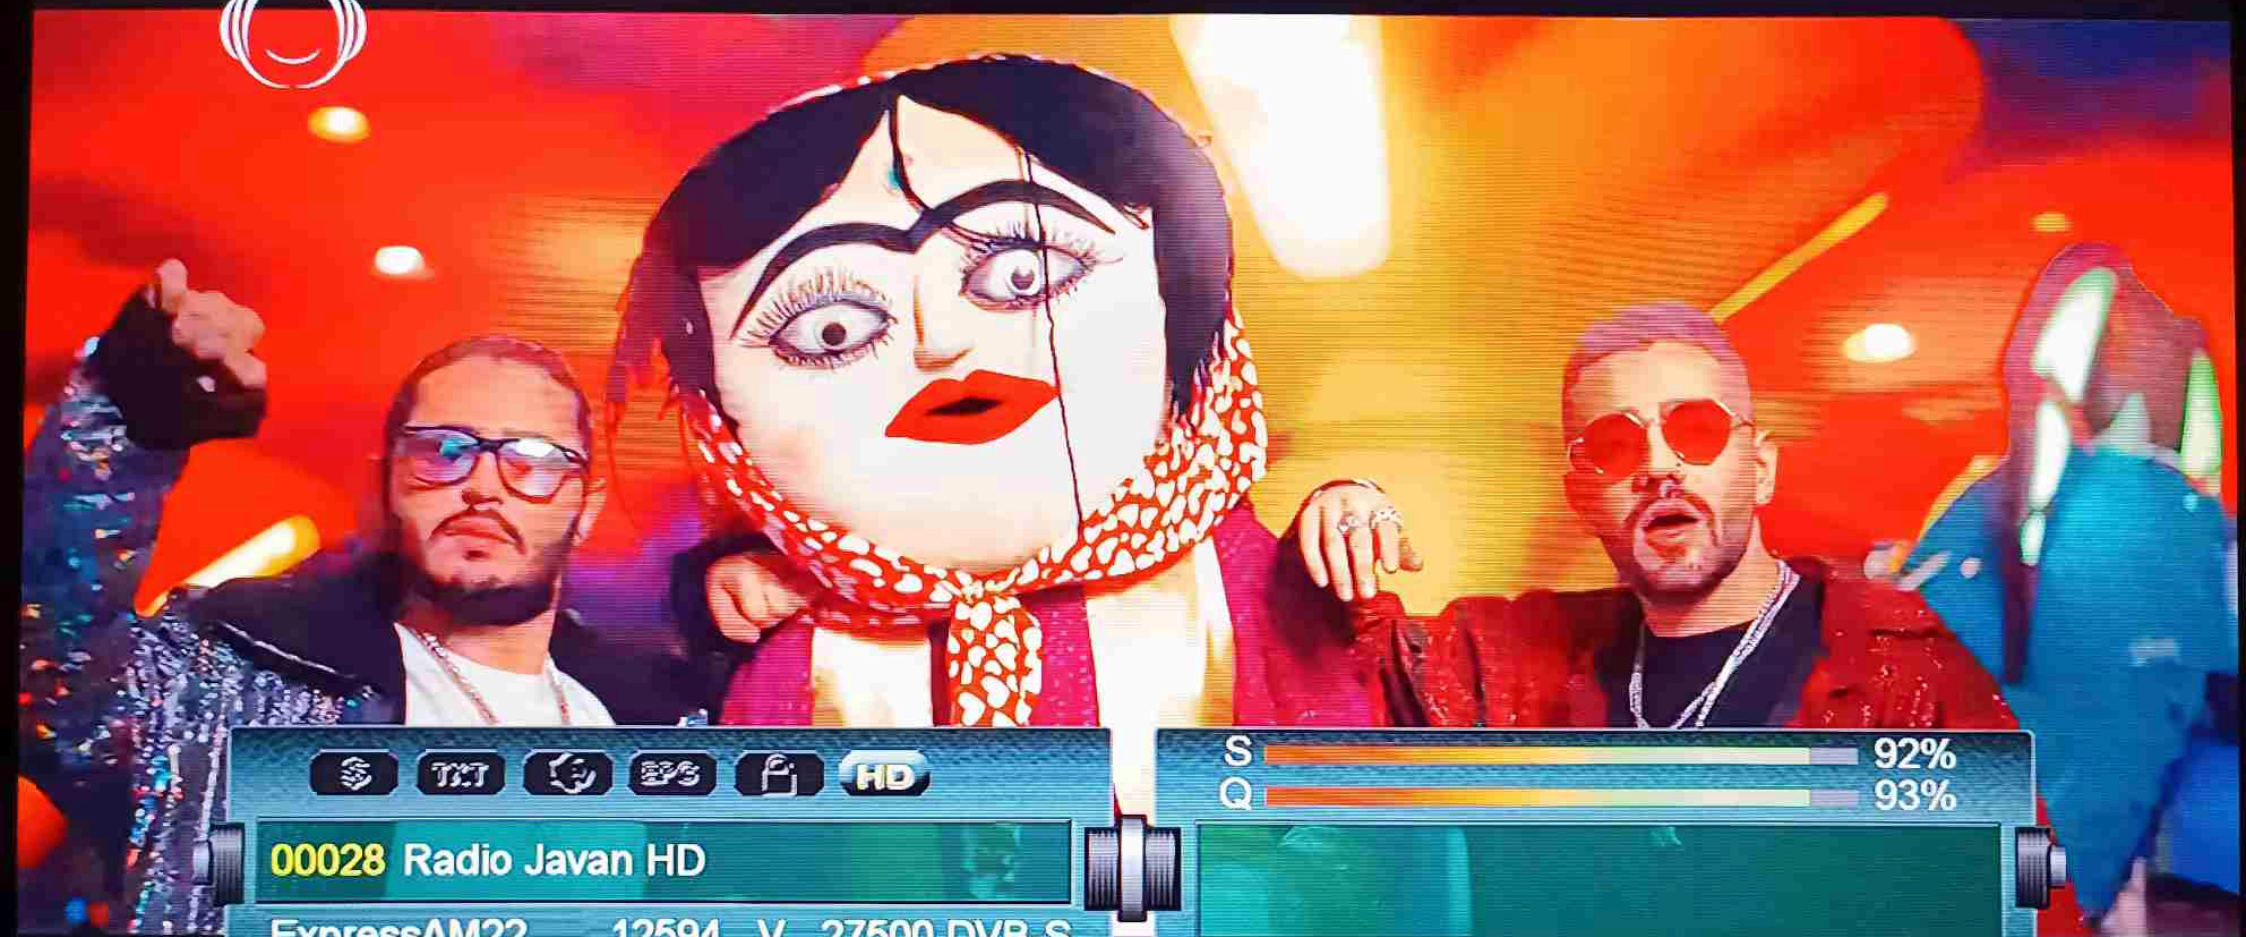

Ⓢ TIT EPS HD

S 92%
Q 93%

00028 Radio Javan HD

ExpressAM22 12594 , V , 27500 DVB-S
1920*1080 16:9 2.61 Mbps H264 Wide Ne

Thu., Jan. 19, 2023 18:43