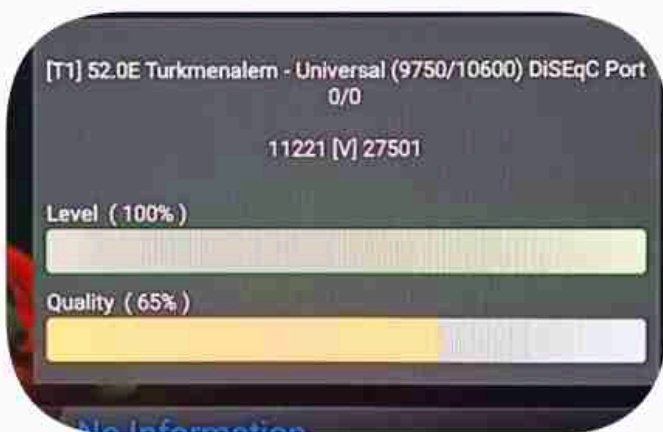

**Iran / Bushehr : 05:30am**

**GMT : 02:00am**

**Dubai : 06:00am**