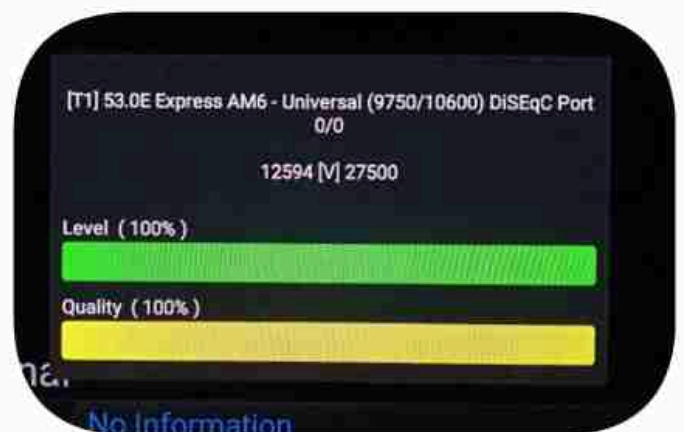

**Iran / Bushehr : 05:30am**

**GMT : 02:00am**

**Dubai : 06:00am**