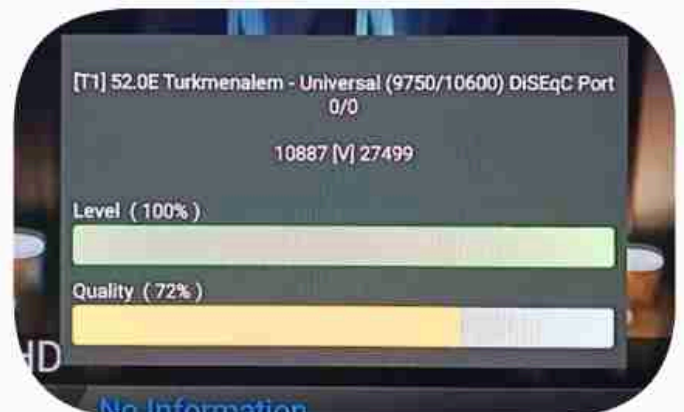

**Iran / Bushehr : 05:30am**

**GMT : 02:00am**

**Dubai : 06:00am**