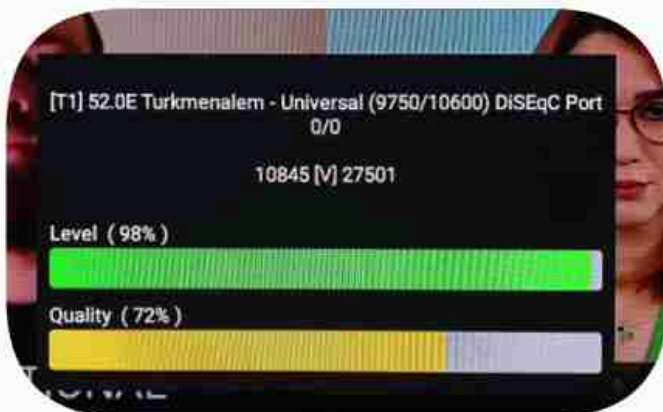

**Iran / Bushehr : 05:30am**

**GMT : 02:00am**

**Dubai : 06:00am**