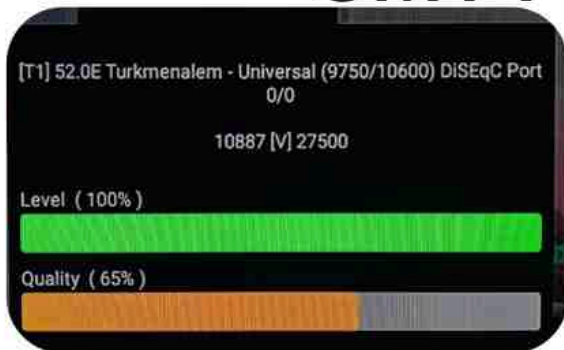

Iran/Shiraz: 09am

GMT : 05:30am

Dubai : 09:30am