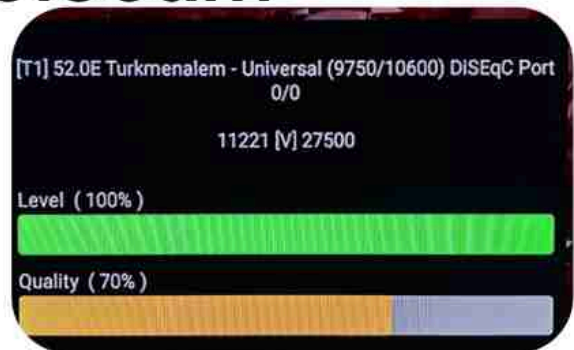

Iran/Shiraz: 09am

GMT : 05:30am

Dubai : 09:30am