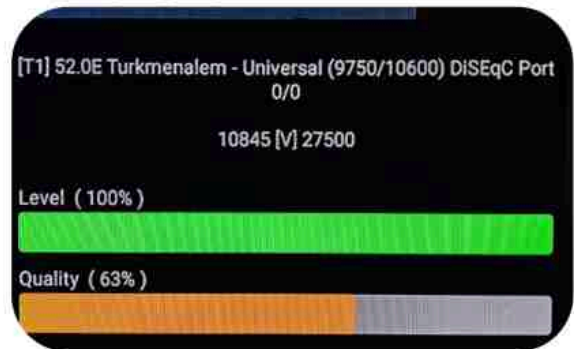

Iran/Shiraz: 09am

GMT : 05:30am

Dubai : 09:30am