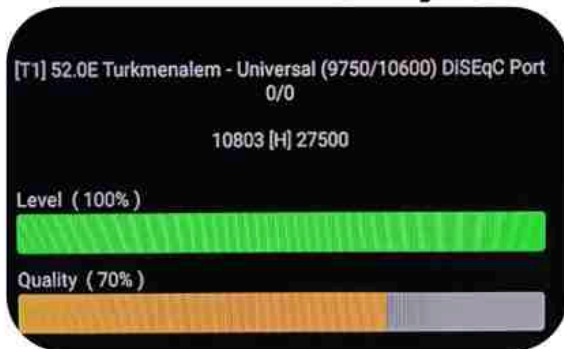

Iran/Shiraz: 09am

GMT : 05:30am

Dubai : 09:30am