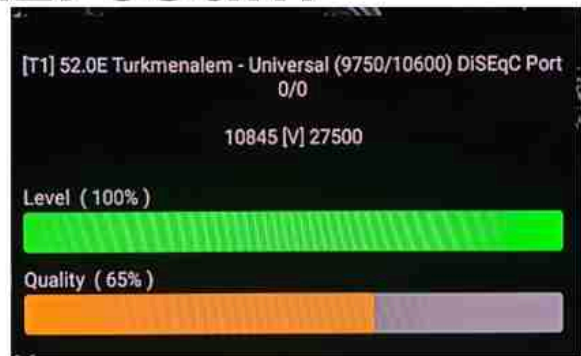

**Iran/Shiraz: 09am**

**GMT : 05:30am**

**Dubai : 09:30am**