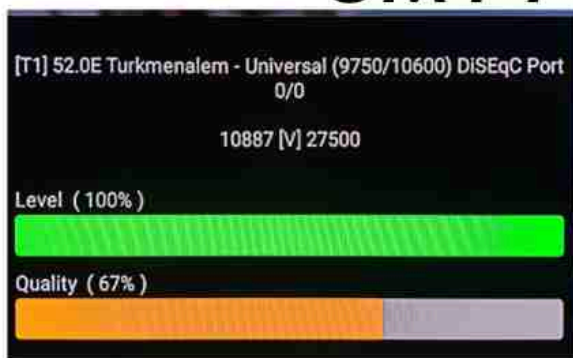

**Iran/Shiraz: 09am**

**GMT : 05:30am**

**Dubai : 09:30am**