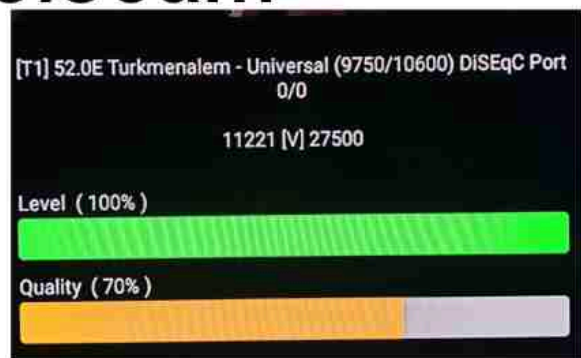

**Iran/Shiraz: 09am**

**GMT : 05:30am**

**Dubai : 09:30am**