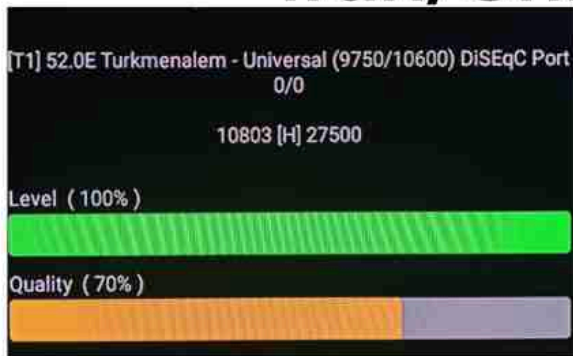

**Iran/Shiraz: 09am**

**GMT : 05:30am**

**Dubai : 09:30am**