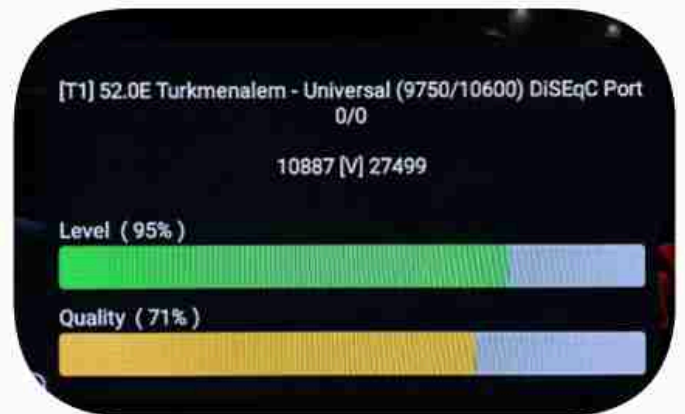

Iran / Bushehr : 10:00am

GMT : 06:30am

Dubai : 10:30am