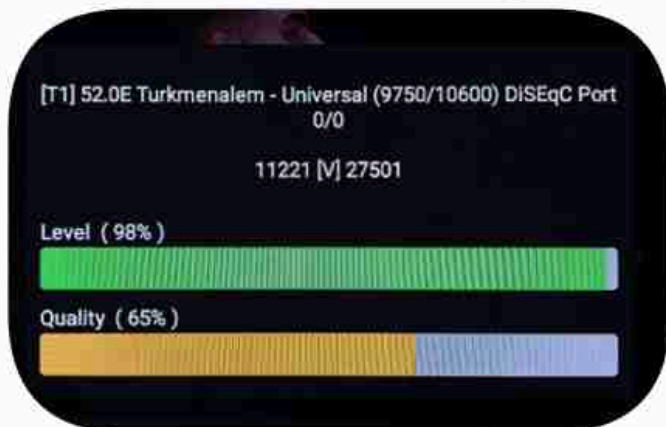

Iran / Bushehr : 10:00am

GMT : 06:30am

Dubai : 10:30am