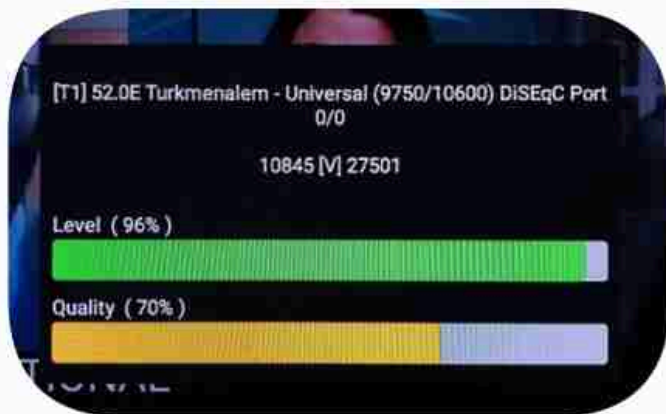

Iran / Bushehr : 10:00am

GMT : 06:30am

Dubai : 10:30am