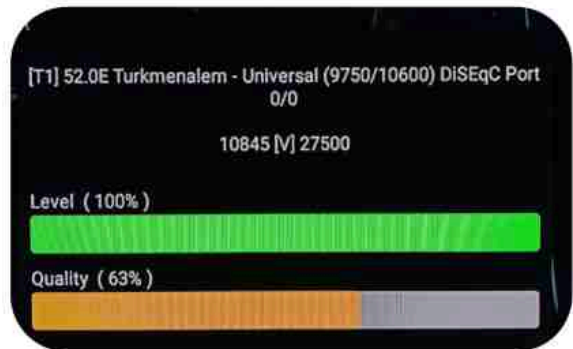

Iran/Shiraz: 09am

GMT : 05:30am

Dubai : 09:30am