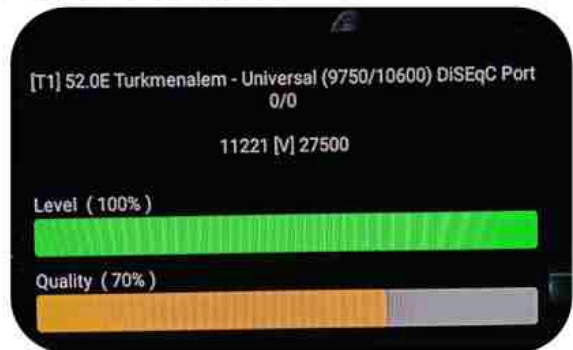

Iran/Shiraz: 09am

GMT : 05:30am

Dubai : 09:30am