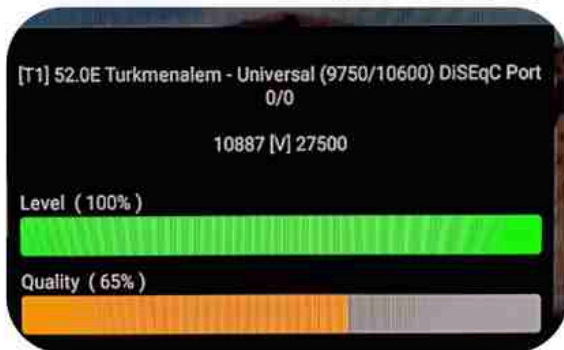

Iran/Shiraz: 09am

GMT : 05:30am

Dubai : 09:30am