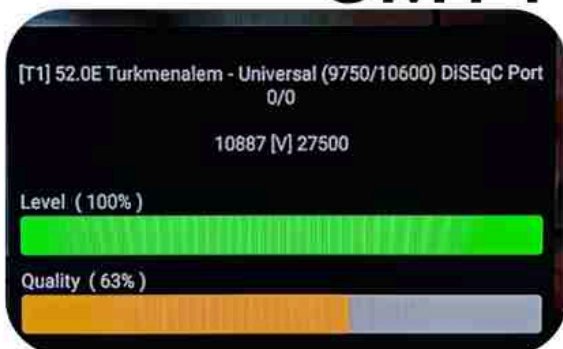

**Iran/Shiraz: 01 am**

**GMT : 09:30pm**

**Dubai : 01:30am**