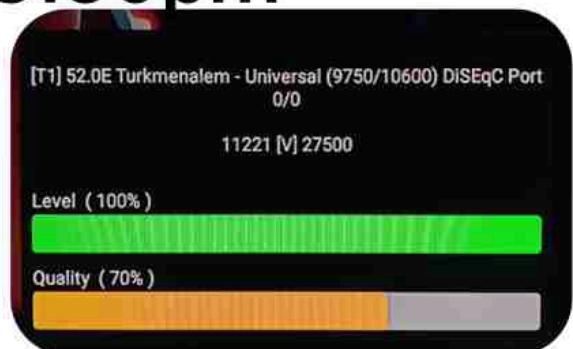

**Iran/Shiraz: 01 am**

**GMT : 09:30pm**

**Dubai : 01:30am**