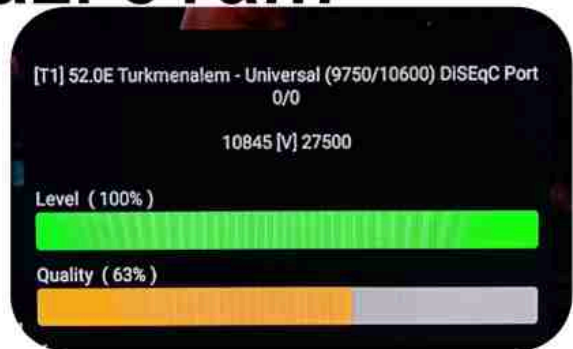

**Iran/Shiraz: 01 am**

**GMT : 09:30pm**

**Dubai : 01:30am**