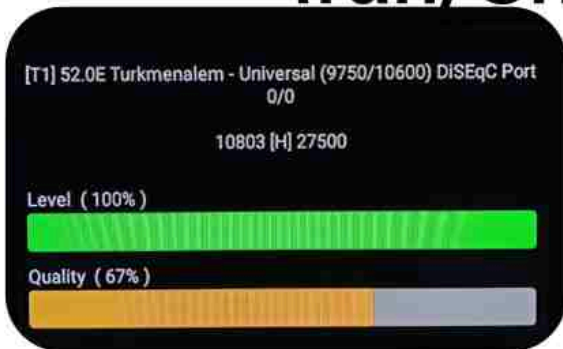

**Iran/Shiraz: 01 am**

**GMT : 09:30pm**

**Dubai : 01:30am**