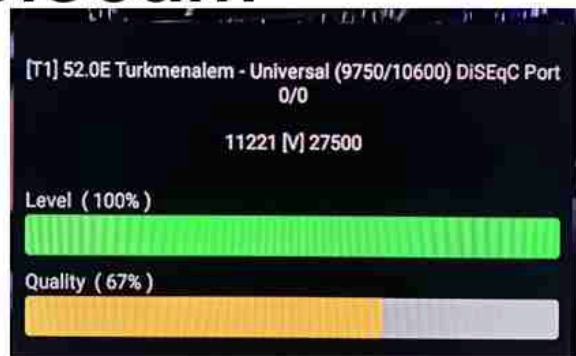

Iran/Shiraz: 09am

GMT : 05:30am

Dubai : 09:30am