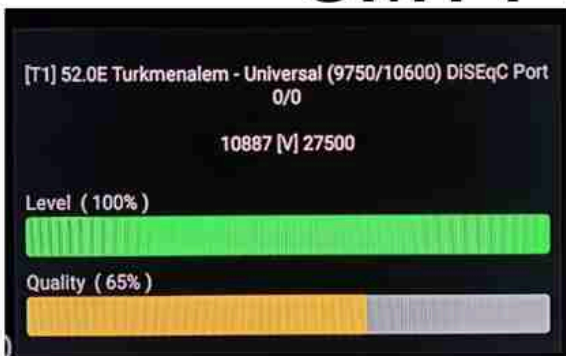

Iran/Shiraz: 09am

GMT : 05:30am

Dubai : 09:30am