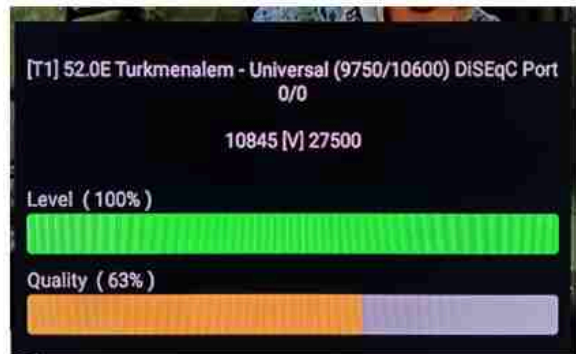

Iran/Shiraz: 09am

GMT : 05:30am

Dubai : 09:30am