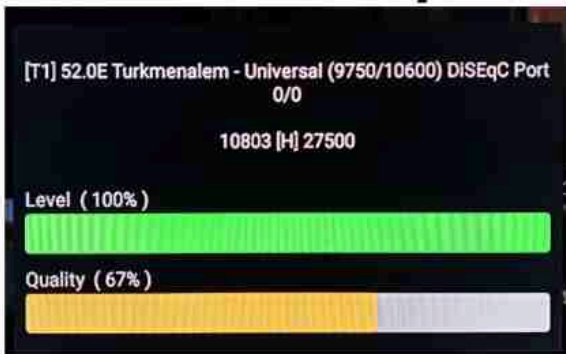

Iran/Shiraz: 09am

GMT : 05:30am

Dubai : 09:30am