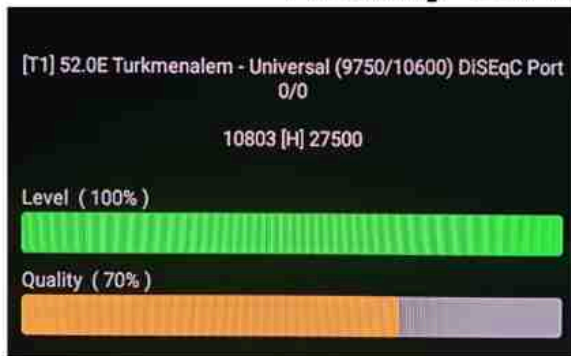

Iran/Shiraz: 09am

GMT : 05:30am

Dubai : 09:30am