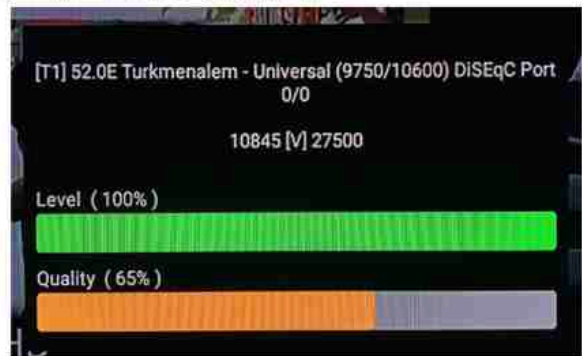

Iran/Shiraz: 09am

GMT : 05:30am

Dubai : 09:30am