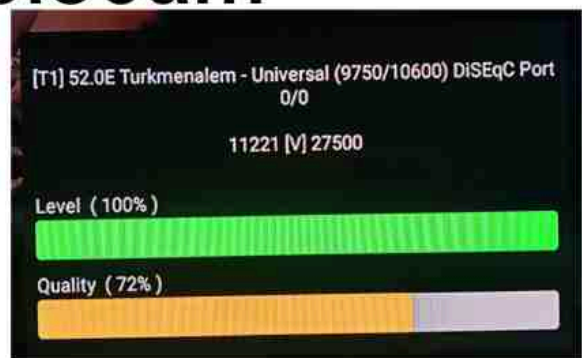

Iran/Shiraz: 09am

GMT : 05:30am

Dubai : 09:30am