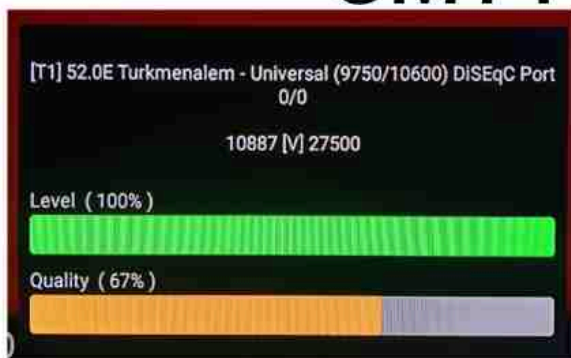

Iran/Shiraz: 09am

GMT : 05:30am

Dubai : 09:30am