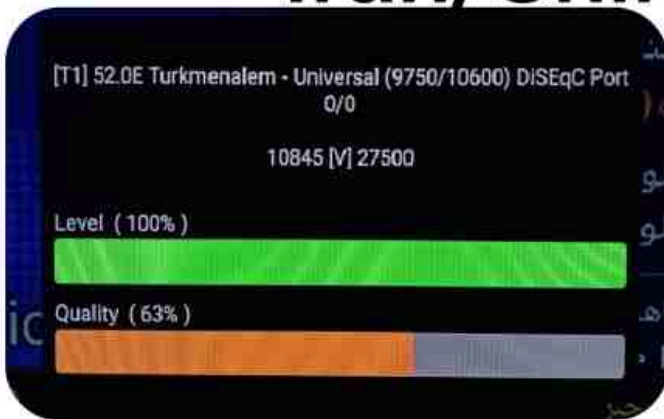

**Iran/Shiraz : 04am**

**GMT : 12:30am**

**Dubai : 04:30am**