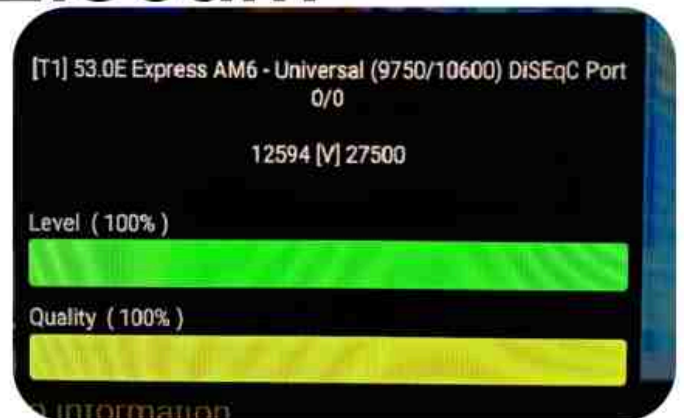

**Iran/Shiraz : 04am**

**GMT : 12:30am**

**Dubai : 04:30am**