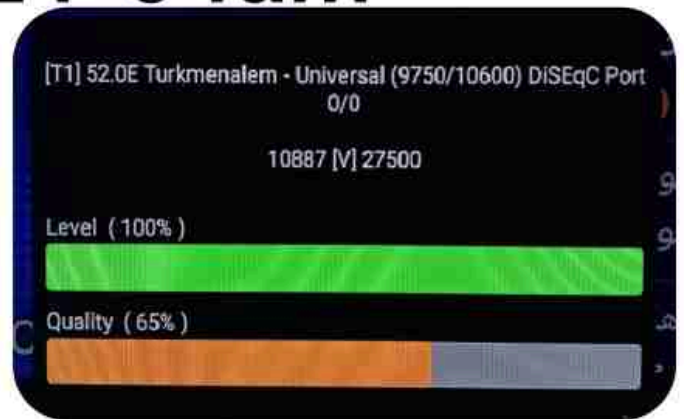

**Iran/Shiraz : 04am**

**GMT : 12:30am**

**Dubai : 04:30am**