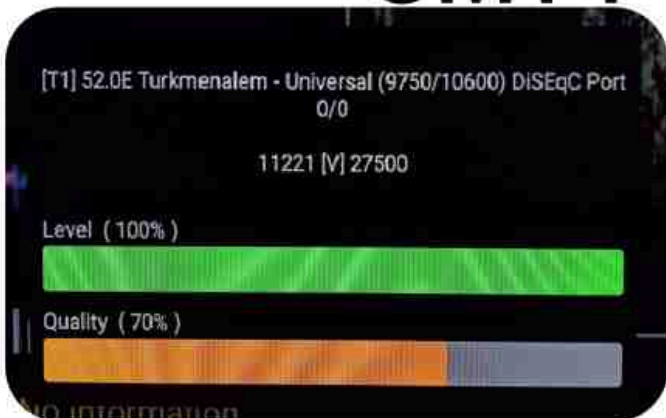

**Iran/Shiraz : 01 am**

**GMT : 09:30pm**

**Dubai : 01:30am**