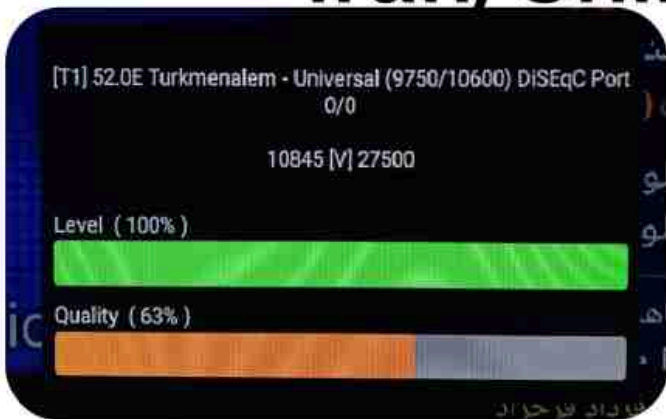

**Iran/Shiraz : 01 am**

**GMT : 09:30pm**

**Dubai : 01:30am**