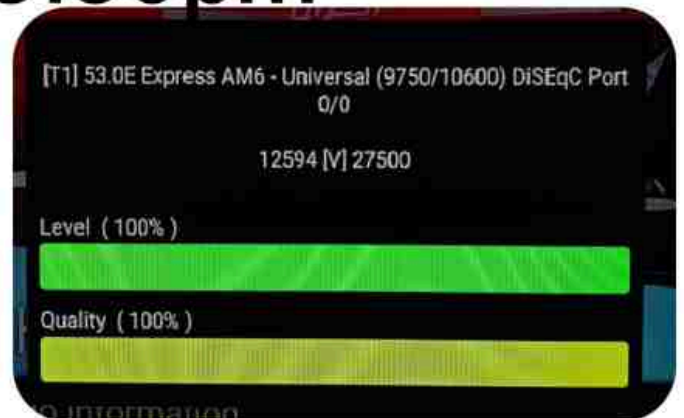

**Iran/Shiraz : 01 am**

**GMT : 09:30pm**

**Dubai : 01:30am**