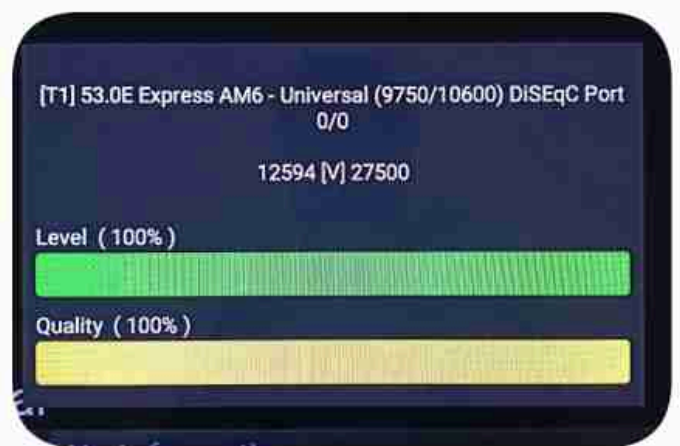

Iran / Bushehr : 11:15am

GMT : 07:45am

Dubai : 11:45am