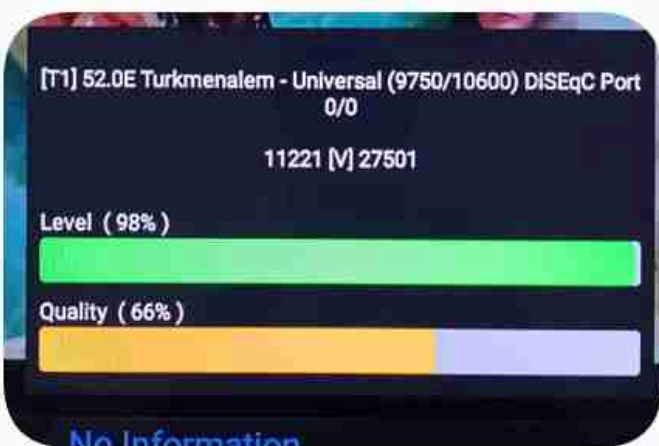

Iran / Bushehr : 11:15am

GMT : 07:45am

Dubai : 11:45am