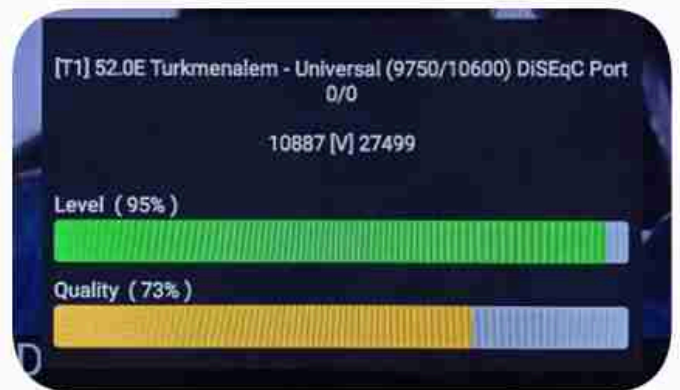

Iran / Bushehr : 11:15am

GMT : 07:45am

Dubai : 11:45am