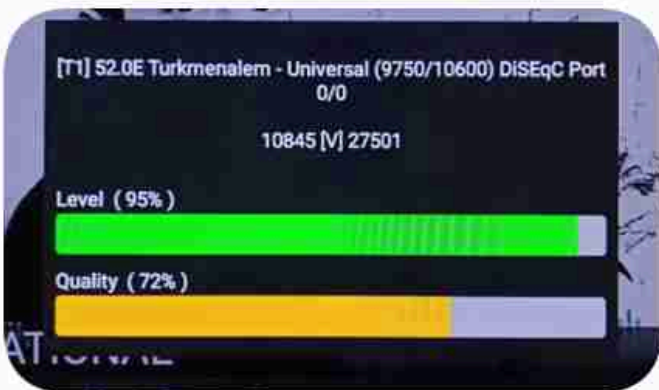

Iran / Bushehr : 11:15am

GMT : 07:45am

Dubai : 11:45am