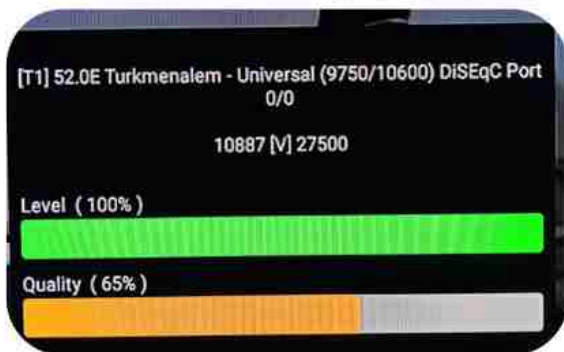

**Iran/Shiraz: 09am**

**GMT : 05:30am**

**Dubai : 09:30am**