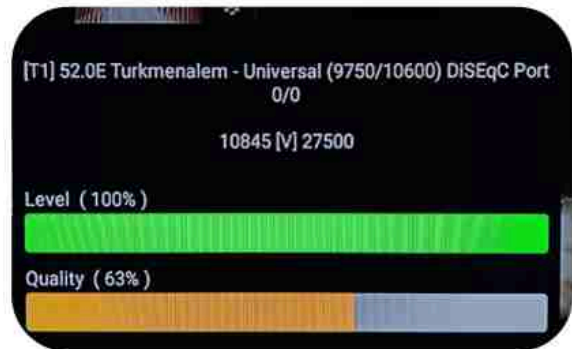

**Iran/Shiraz: 09am**

**GMT : 05:30am**

**Dubai : 09:30am**