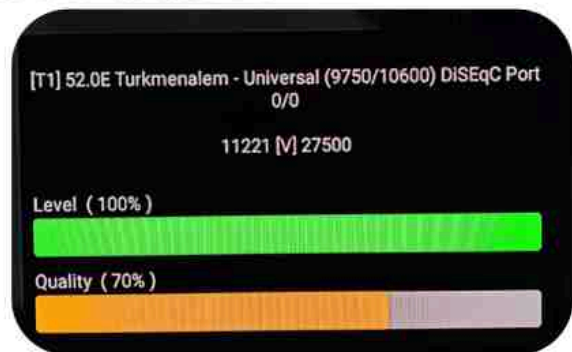

**Iran/Shiraz: 09am**

**GMT : 05:30am**

**Dubai : 09:30am**