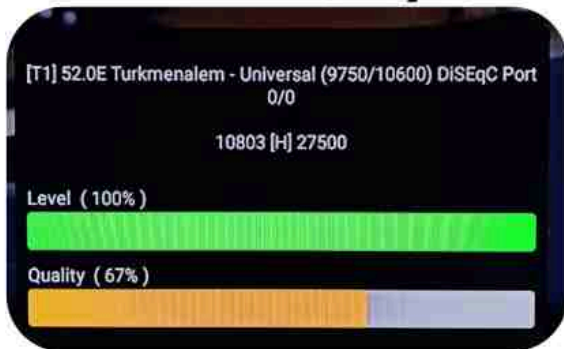

**Iran/Shiraz: 09am**

**GMT : 05:30am**

**Dubai : 09:30am**