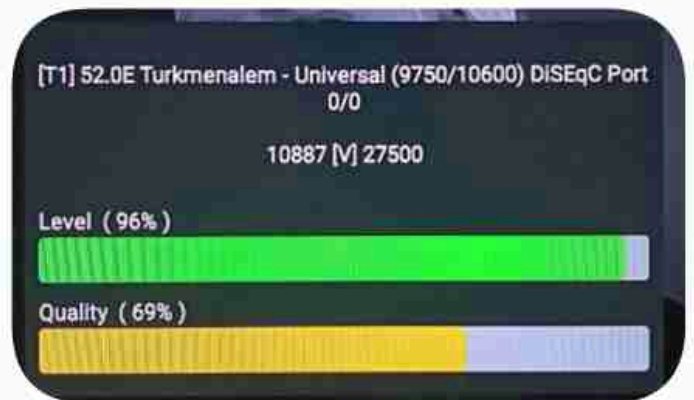

Iran / Bushehr : 10:00am

GMT : 06:30am

Dubai : 10:30am