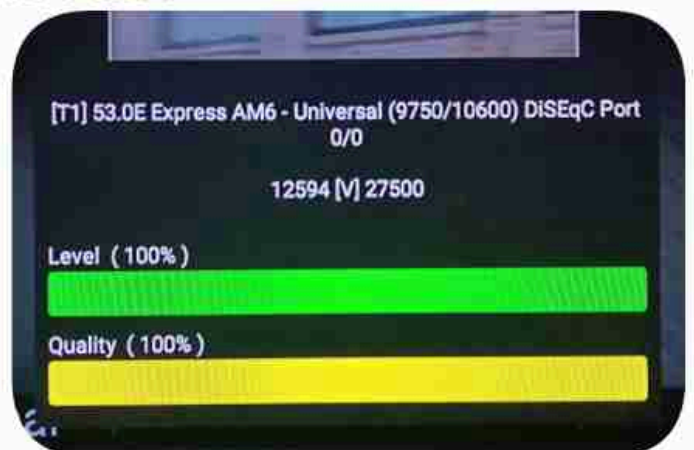

Iran / Bushehr : 10:00am

GMT : 06:30am

Dubai : 10:30am