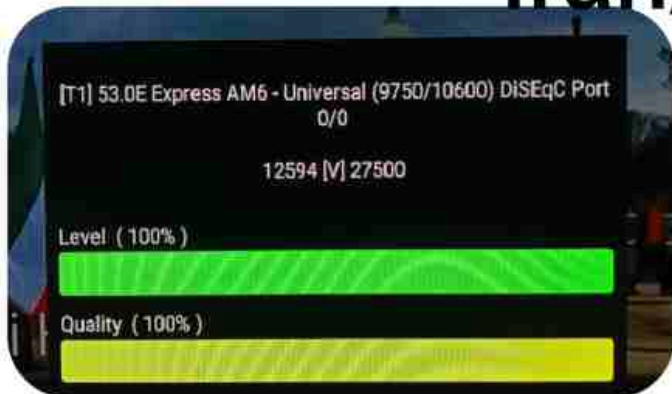

Iran/Shiraz: 04:10am

GMT : 12:40am

Dubai : 04:40am