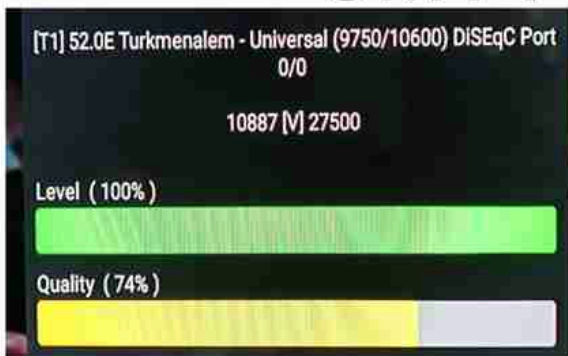

Iran: Shiraz : 08am

GMT : 04:30am

Dubai : 08:30am