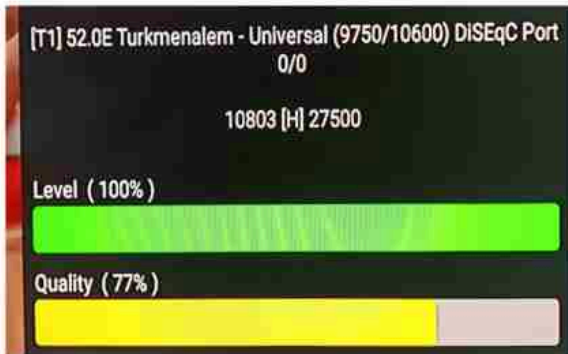

Iran: Shiraz : 08am

GMT : 04:30am

Dubai : 08:30am