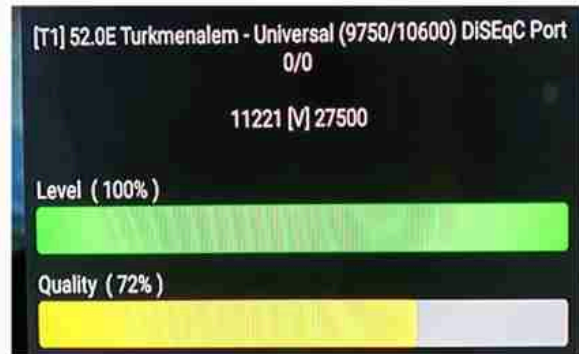

Iran: Shiraz : 08am

GMT : 04:30am

Dubai : 08:30am