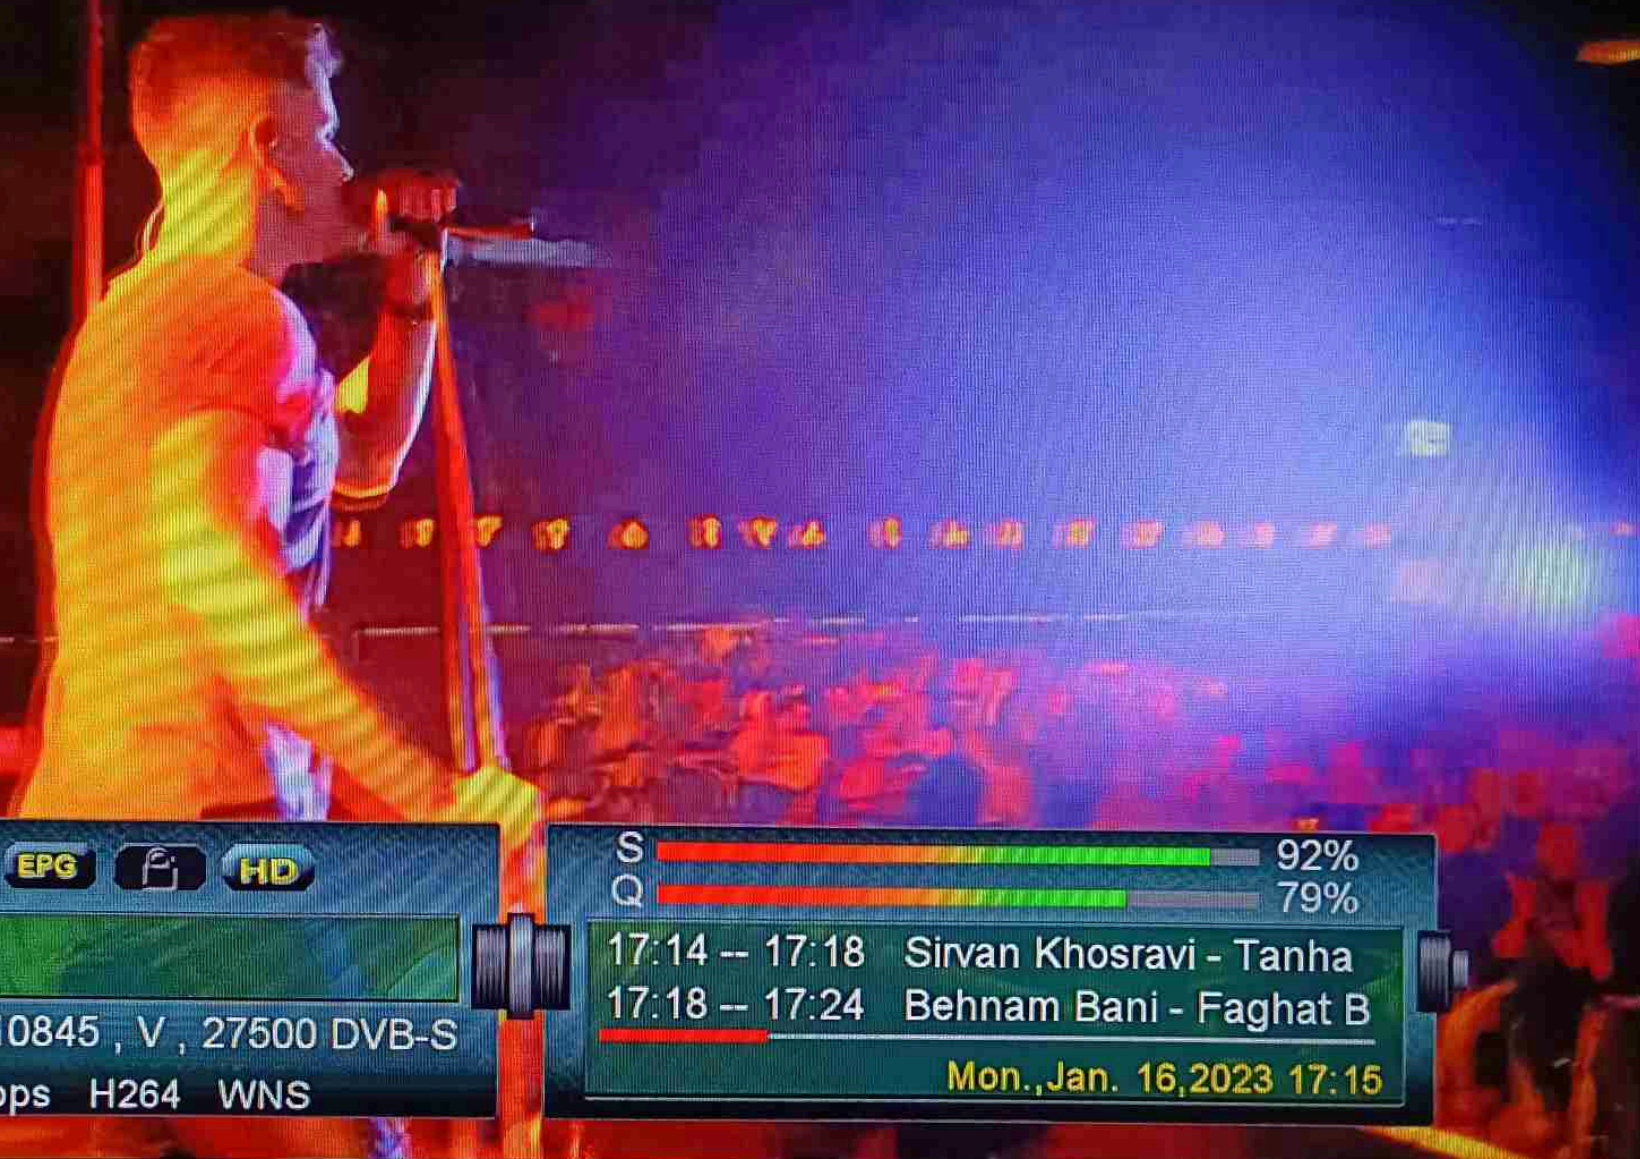

NAVAHANG

SD TIT EPG HD

00029 Navahang

Turkmen_mona 10845 , V , 27500 DVB-S

1920*1080 2.08 Mbps H264 WNS

S 92%
Q 79%

17:14 -- 17:18 Sirvan Khosravi - Tanha

17:18 -- 17:24 Behnam Bani - Faghat B

Mon., Jan. 16, 2023 17:15