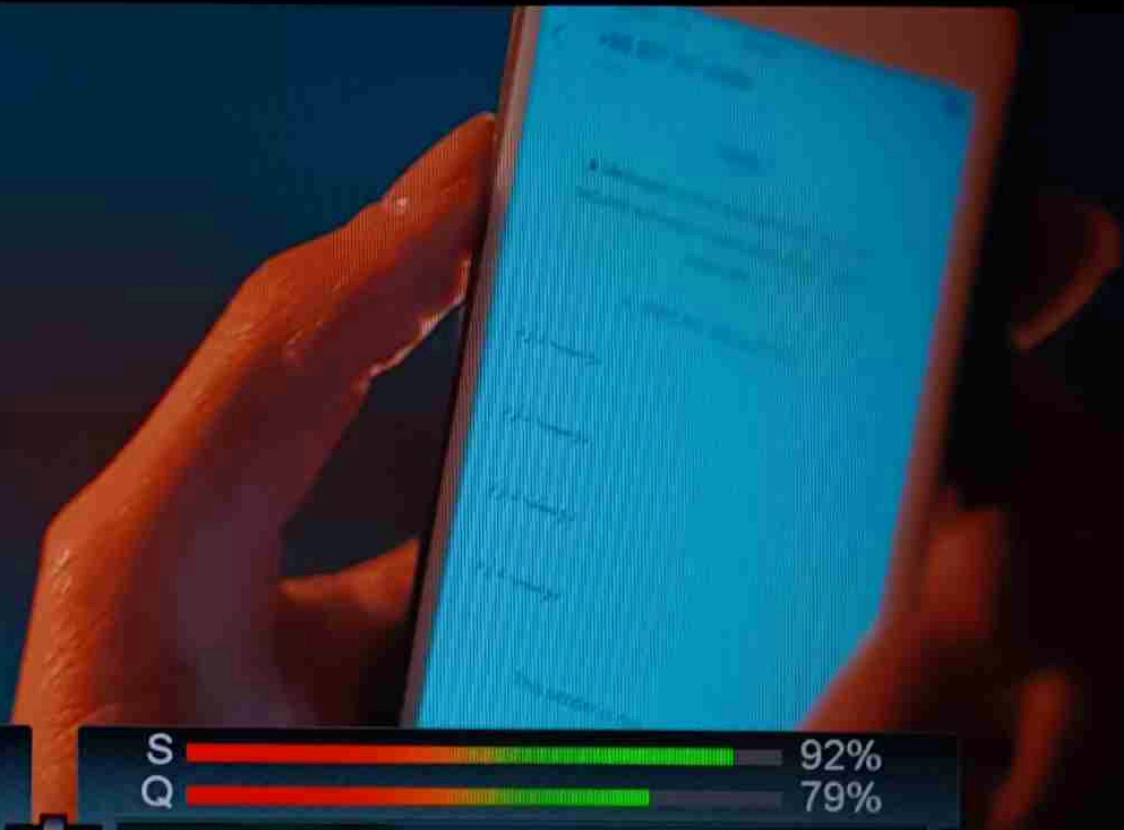

NAVAHANG

Ⓢ TIT EPG 📄 HD

00029 Navahang

Turkmen_mona 10845 , V , 27500 DVB-S

1920*1080 16:9 4.08 Mbps H264 WNS

S 92%
Q 79%

12:23 -- 12:29 Babak Jahanbakhsh - Zib

12:29 -- 12:33 Shadmehr Aghili - Daste

Mon., Jan. 16, 2023 12:26

© BABAKJ.