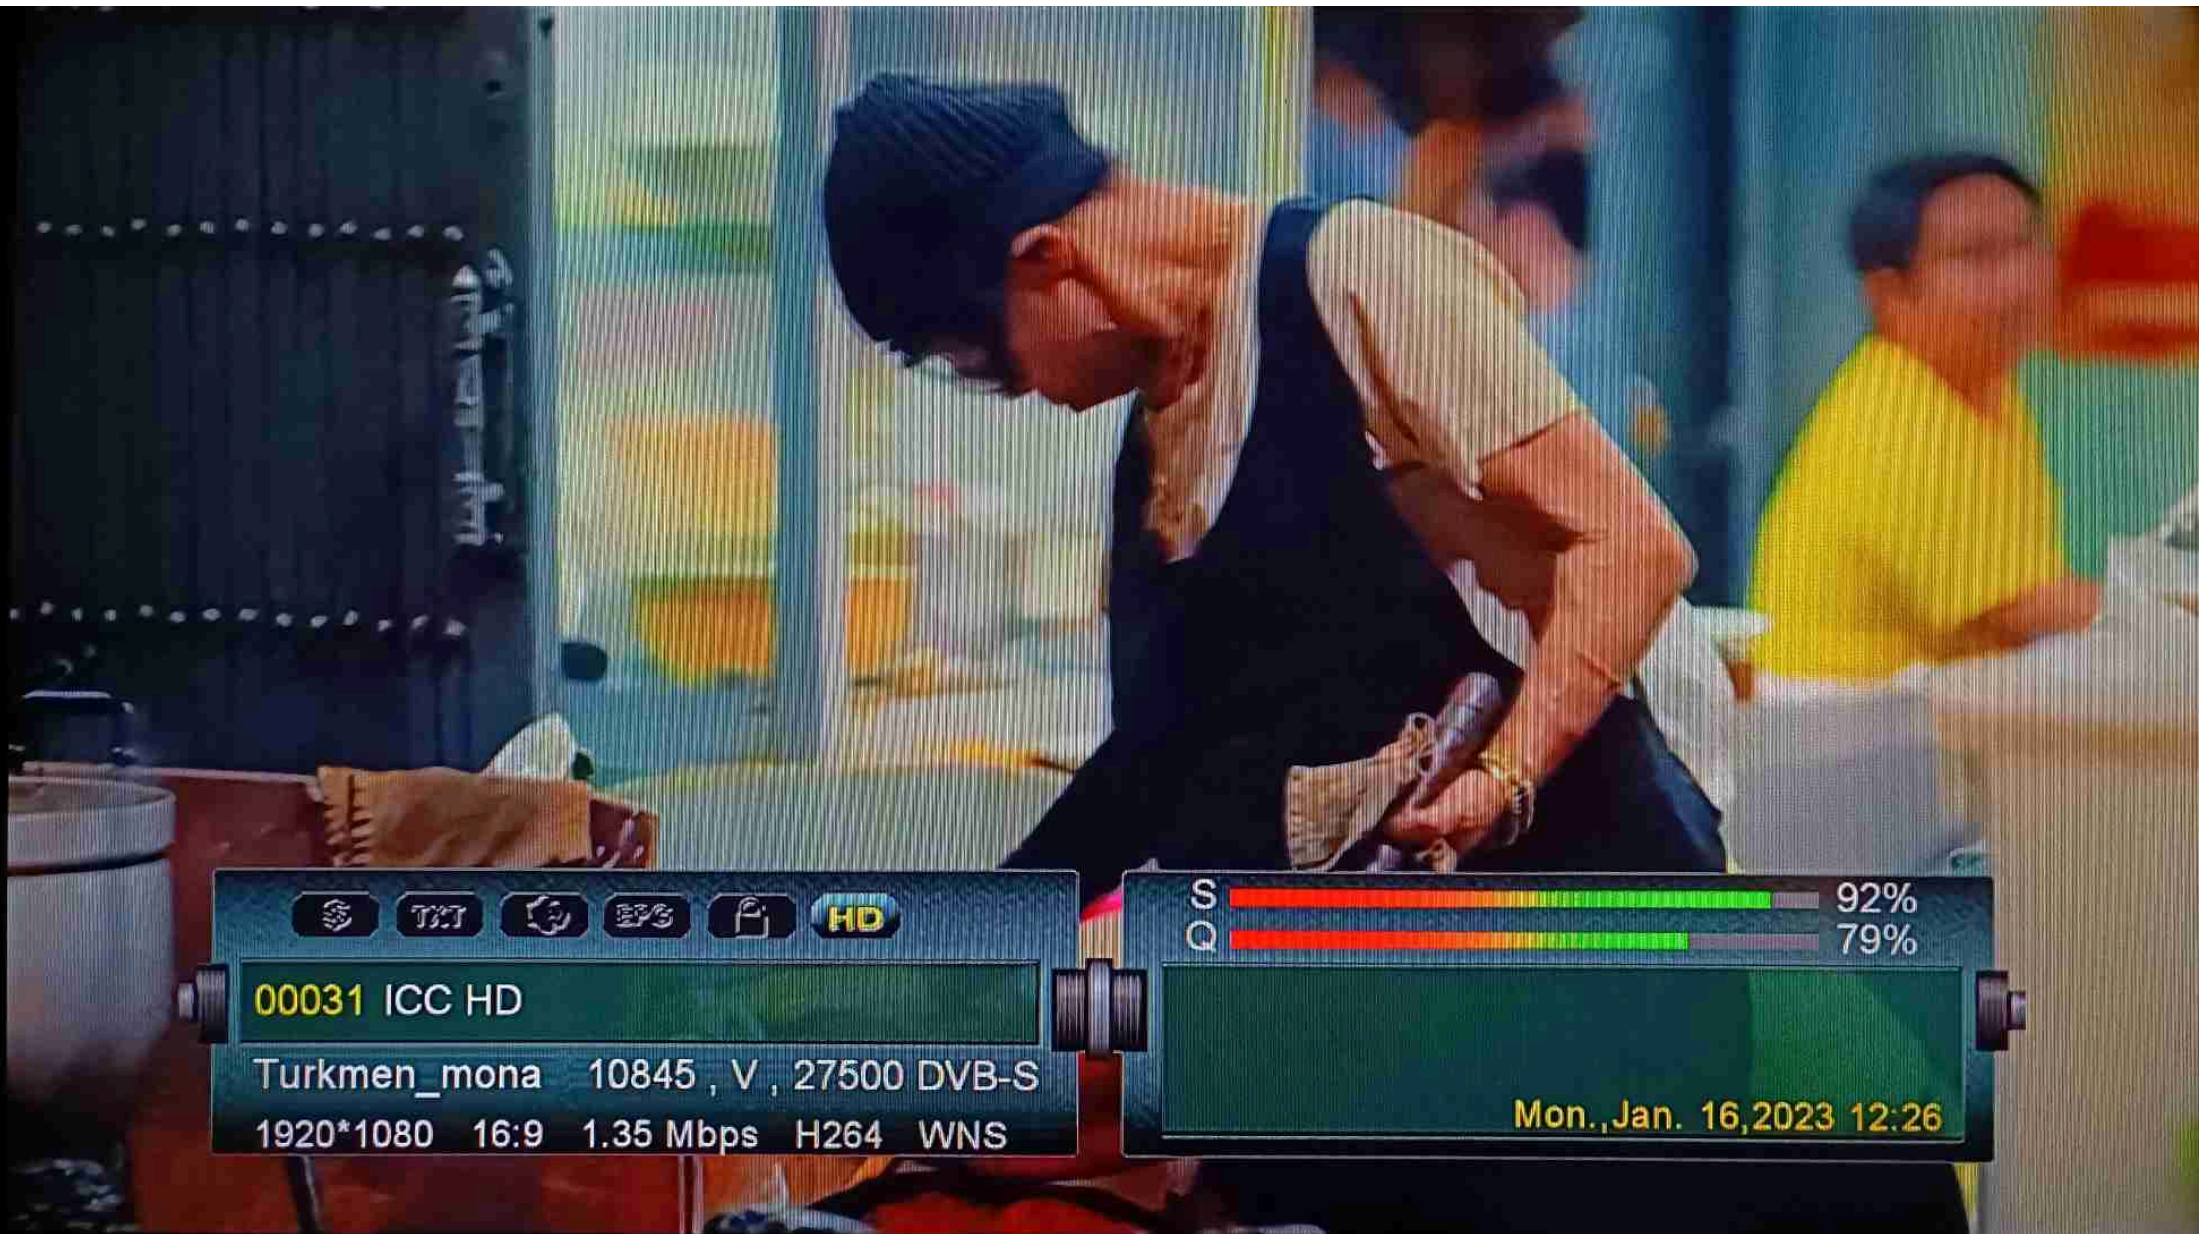

Icons: Signal strength, Text, Repeat, EPG, Home, HD

00031 ICC HD

Turkmen_mona 10845 , V , 27500 DVB-S
1920*1080 16:9 1.35 Mbps H264 WNS

S 92%
Q 79%

Mon., Jan. 16, 2023 12:26