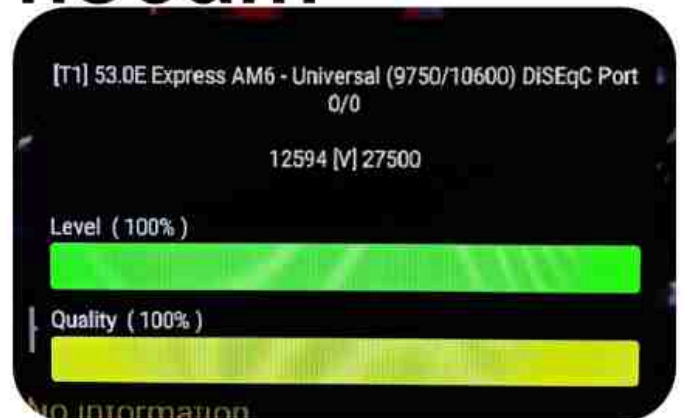

**Iran/Shiraz : 08am**

**GMT : 04:30am**

**Dubai : 08:30am**