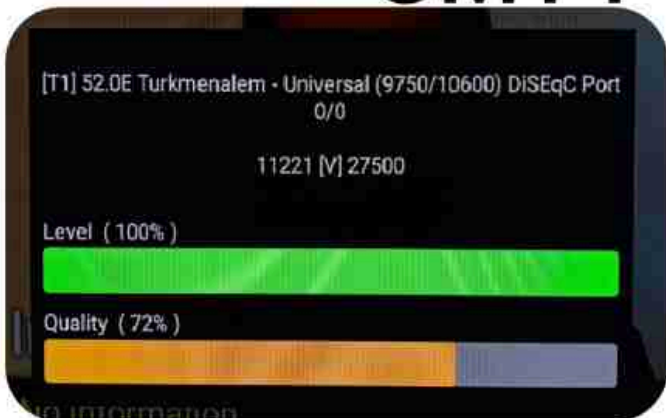

**Iran/Shiraz : 08am**

**GMT : 04:30am**

**Dubai : 08:30am**