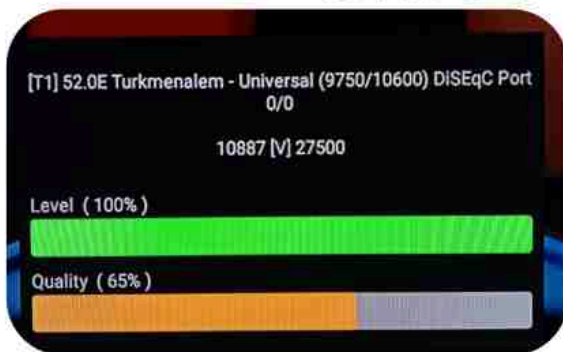

**Iran/Shiraz: 05am**

**GMT : 01:30am**

**Dubai : 05:30am**