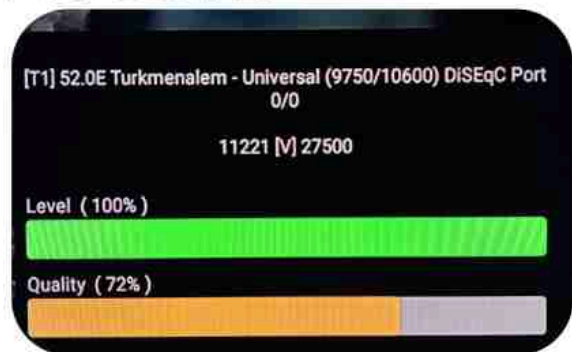

**Iran/Shiraz: 05am**

**GMT : 01:30am**

**Dubai : 05:30am**