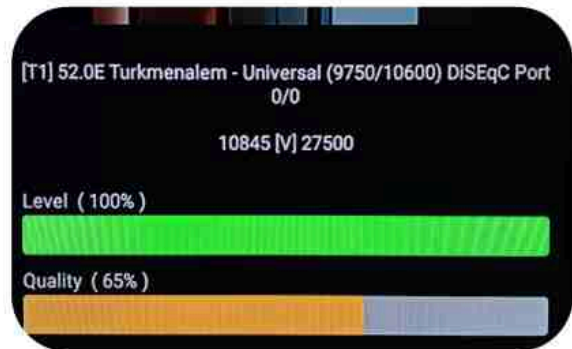

**Iran/Shiraz: 05am**

**GMT : 01:30am**

**Dubai : 05:30am**