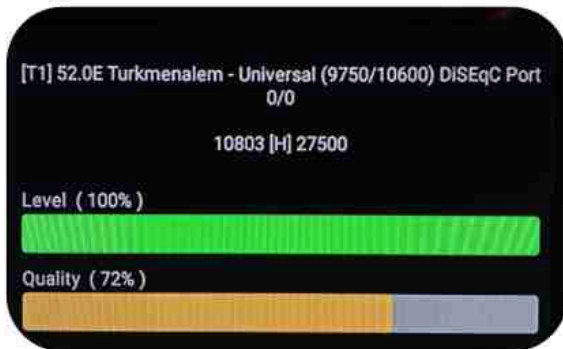

**Iran/Shiraz: 05am**

**GMT : 01:30am**

**Dubai : 05:30am**