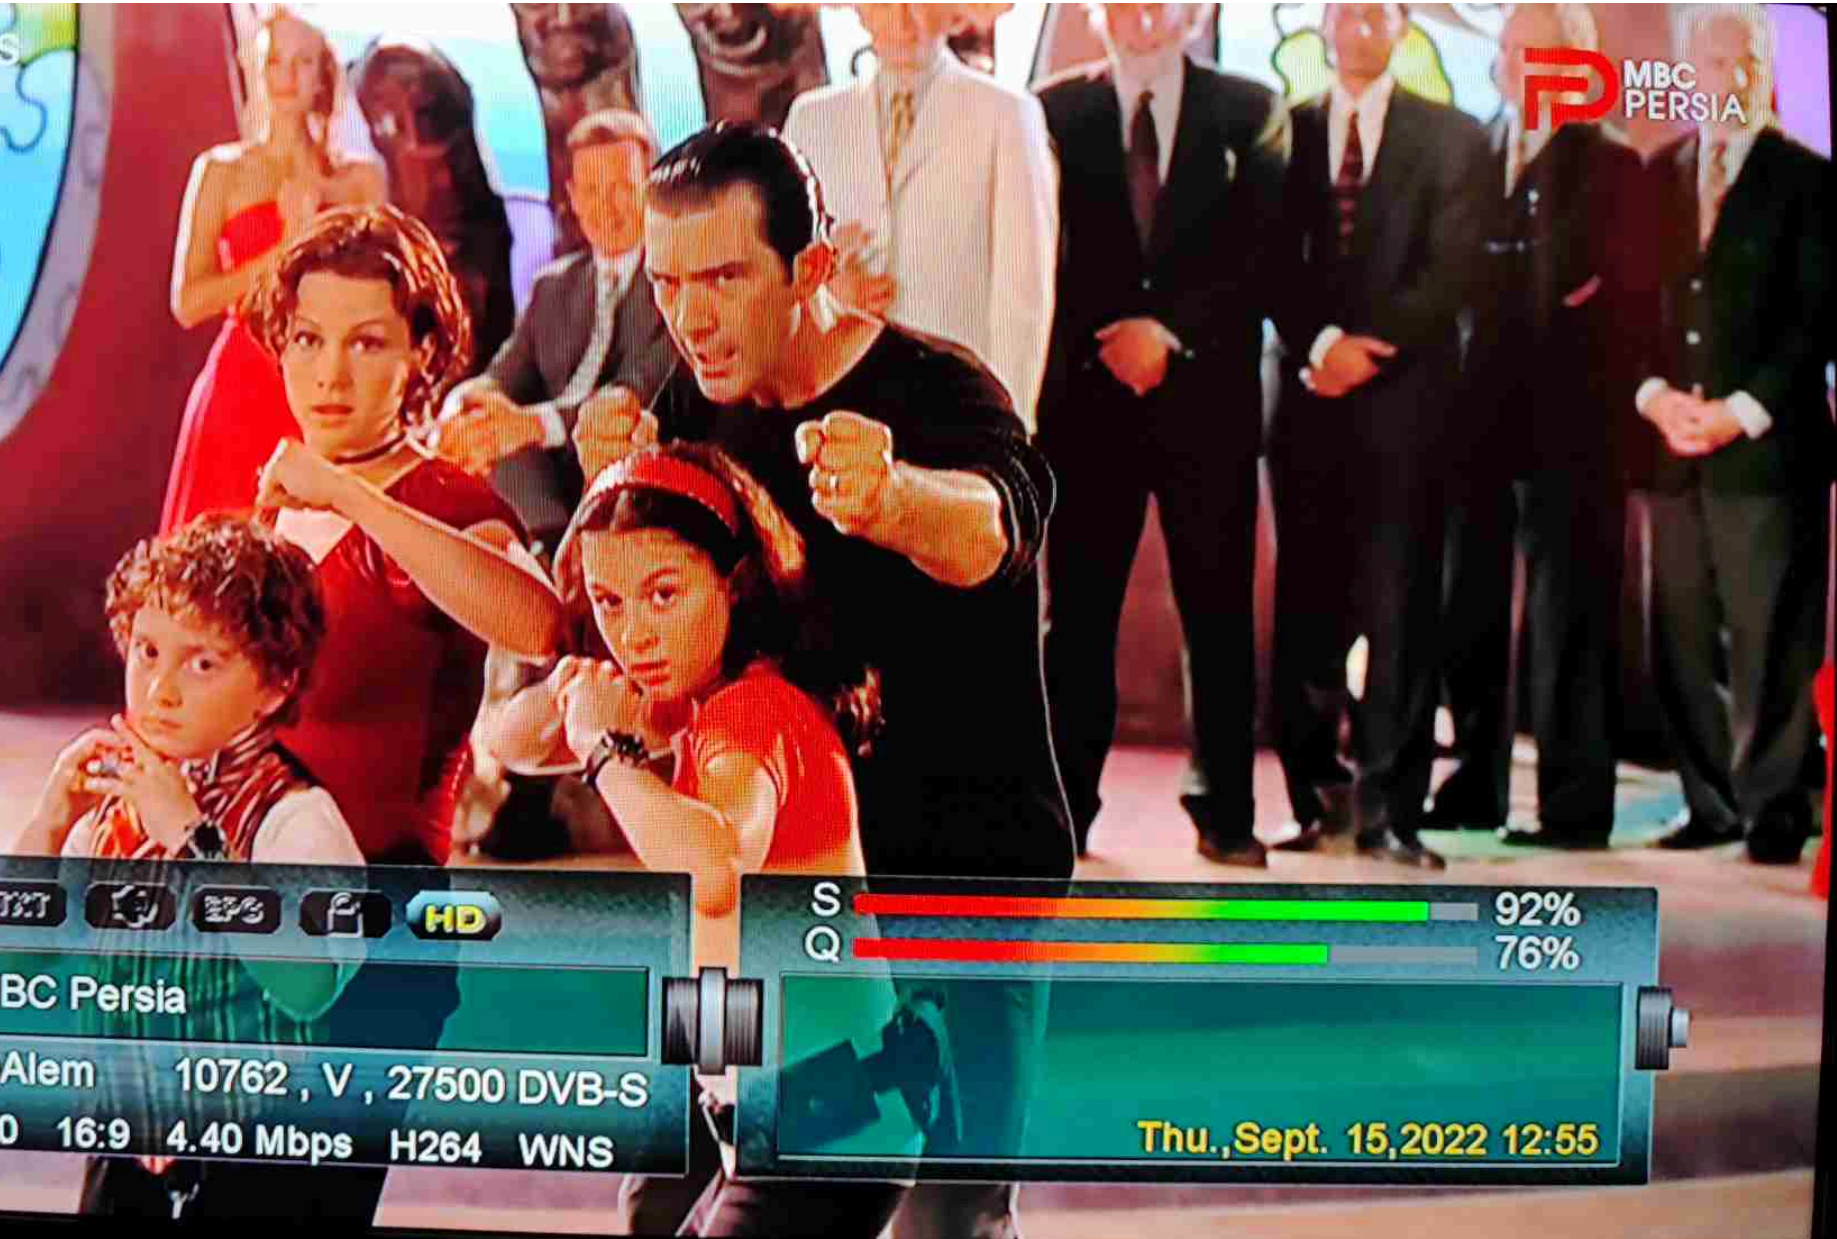

SPY KIDS

MBC PERSIA

HD

00001 MBC Persia

TurkmenAlem 10762 , V , 27500 DVB-S  
1920\*1080 16:9 4.40 Mbps H264 WNS

S 92%  
Q 76%

Thu., Sept. 15, 2022 12:55

⚙️ TXT 🔄 EPS 🔒 HD