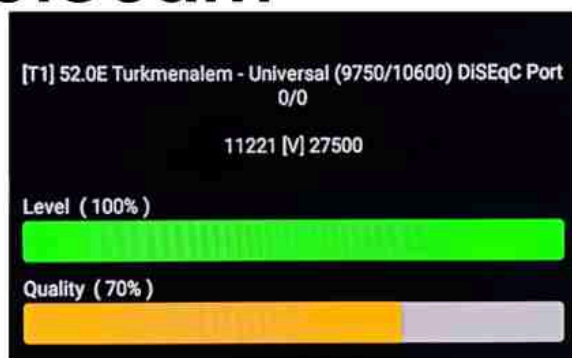

Iran/Shiraz: 09am

GMT : 05:30am

Dubai : 09:30am