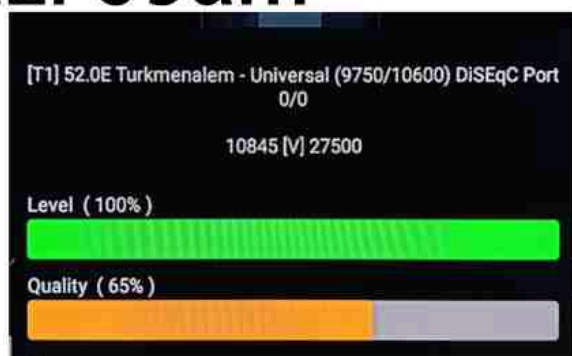

Iran/Shiraz: 09am

GMT : 05:30am

Dubai : 09:30am