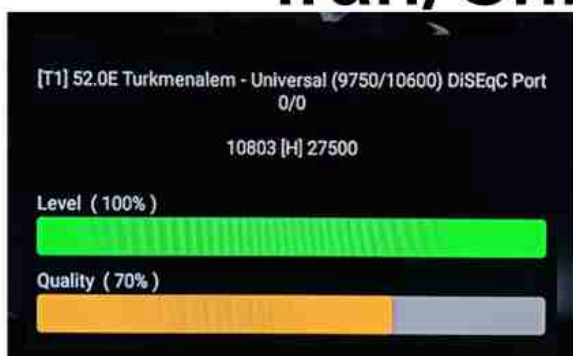

Iran/Shiraz: 09am

GMT : 05:30am

Dubai : 09:30am