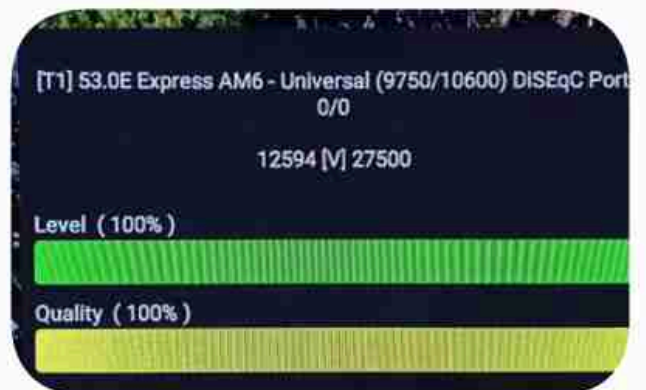

Iran / Bushehr : 10:00am

GMT : 06:30am

Dubai : 10:30am