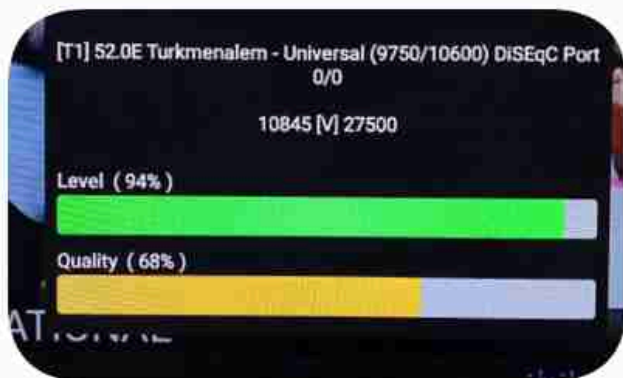

Iran / Bushehr : 10:00am

GMT : 06:30am

Dubai : 10:30am