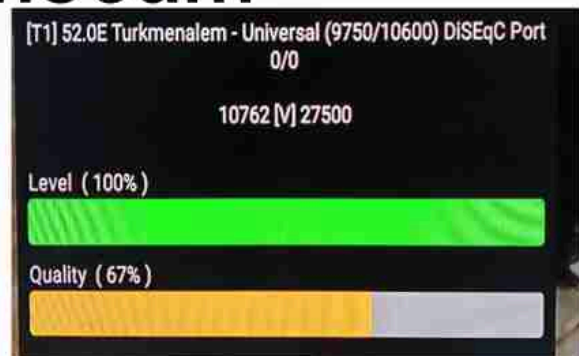

Iran/Shiraz : 08am

GMT : 04:30am

Dubai : 08:30am