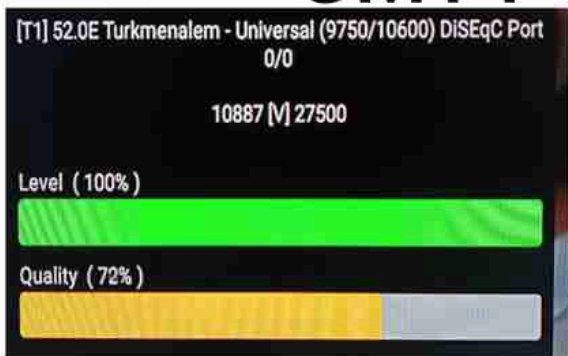

Iran/Shiraz : 08am

GMT : 04:30am

Dubai : 08:30am