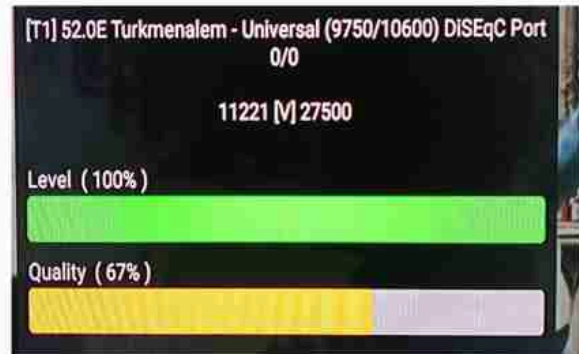

Iran/Shiraz : 08am

GMT : 04:30am

Dubai : 08:30am