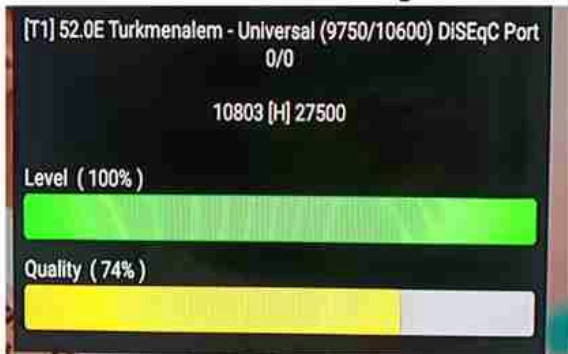

Iran/Shiraz : 08am

GMT : 04:30am

Dubai : 08:30am