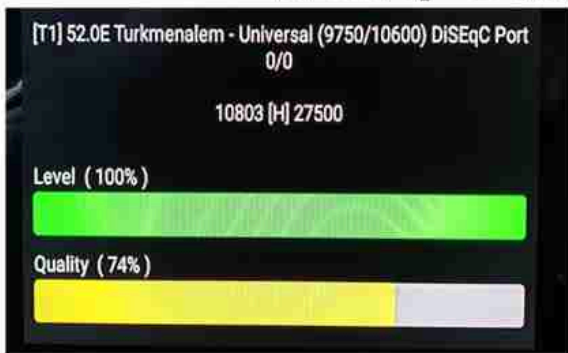

**Iran/Shiraz : 05am**

**GMT : 01:30am**

**Dubai : 05:30am**