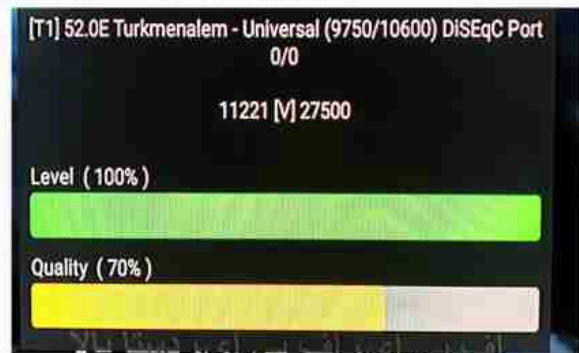

**Iran/Shiraz : 05am**

**GMT : 01:30am**

**Dubai : 05:30am**