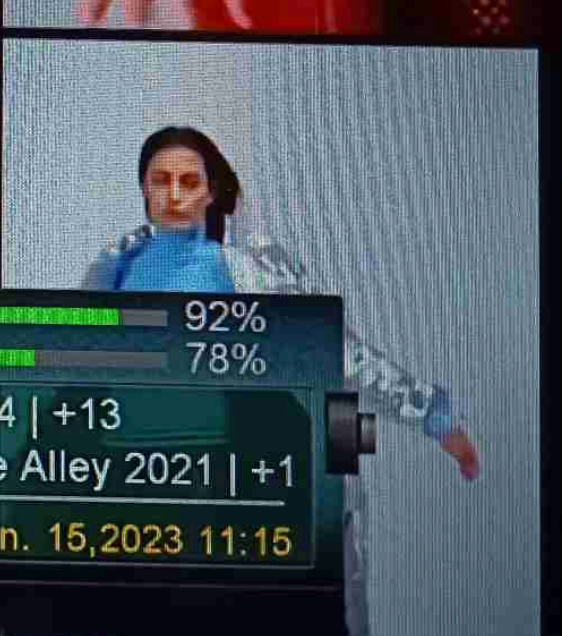

Persiana CINEMA

Ⓢ TIT ↺ EPG 📁 HD

00008 Persiana Cinema

Turkmen_mona 10804 , H , 27500 DVB-S

1920*1080 16:9 1.94 Mbps H264 Persiana

S 92%
Q 78%

10:44 -- 13:00 Ouija 2014 | +13

13:00 -- 16:00 Nightmare Alley 2021 | +1

Sun., Jan. 15, 2023 11:15