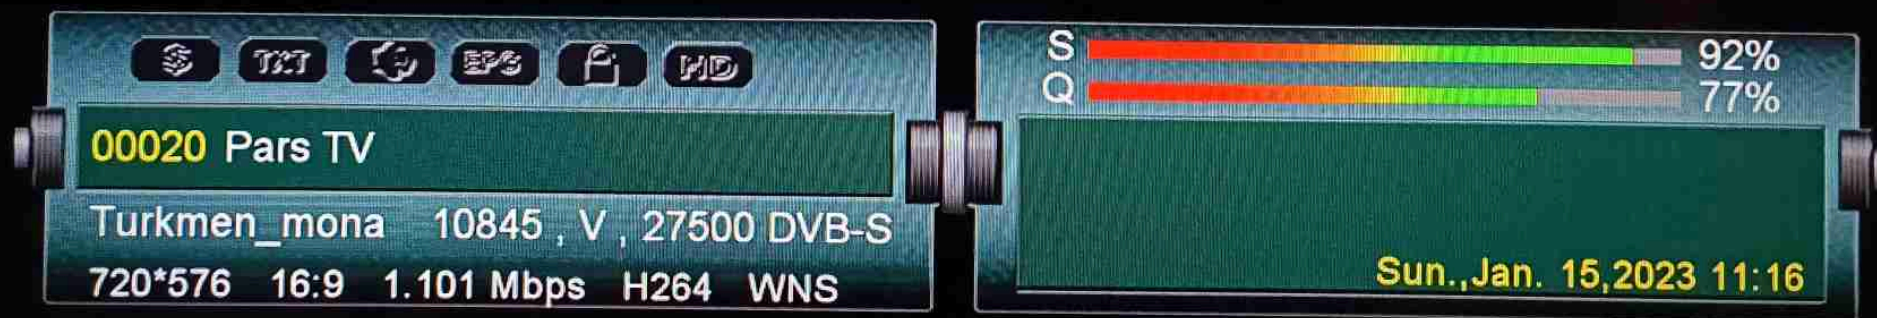

عثماني روسيه