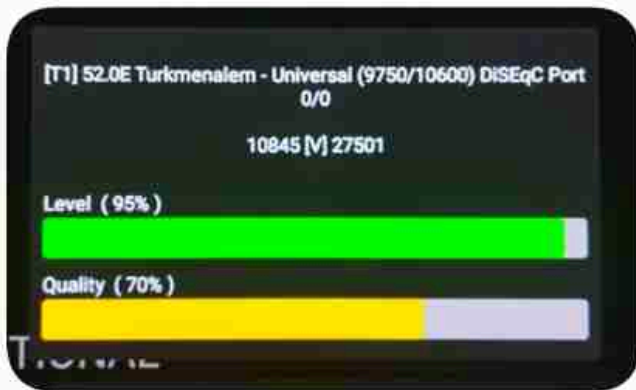

Iran / Bushehr : 10:00am

GMT : 06:30am

Dubai : 10:30am