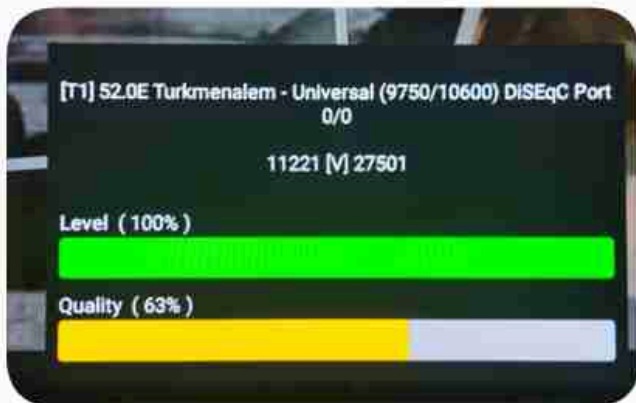

Iran / Bushehr : 10:00am

GMT : 06:30am

Dubai : 10:30am