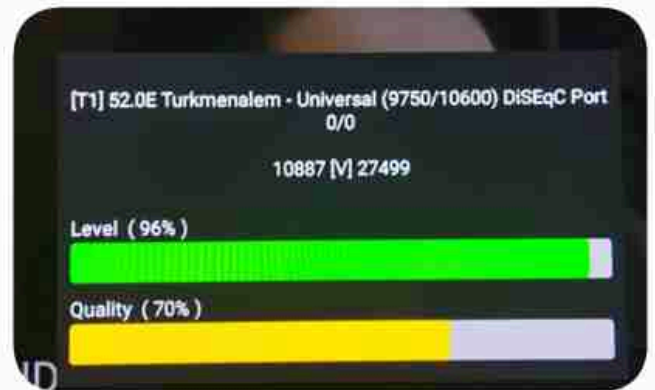

Iran / Bushehr : 10:00am

GMT : 06:30am

Dubai : 10:30am