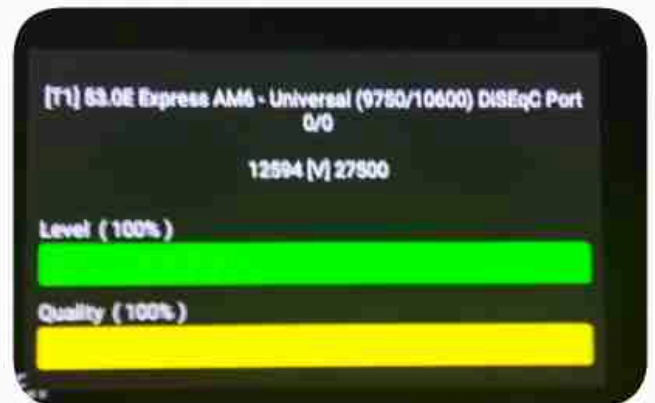

Iran / Bushehr : 10:00am

GMT : 06:30am

Dubai : 10:30am