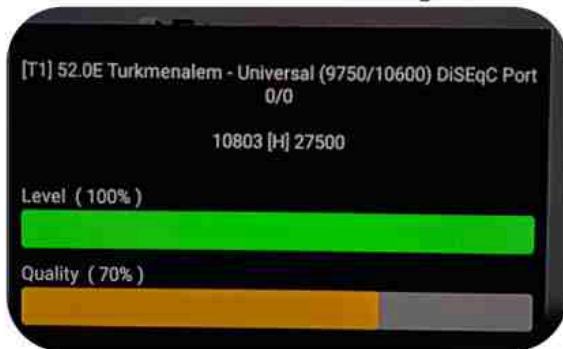

**Iran/Shiraz: 09am**

**GMT : 05:30am**

**Dubai : 09:30am**