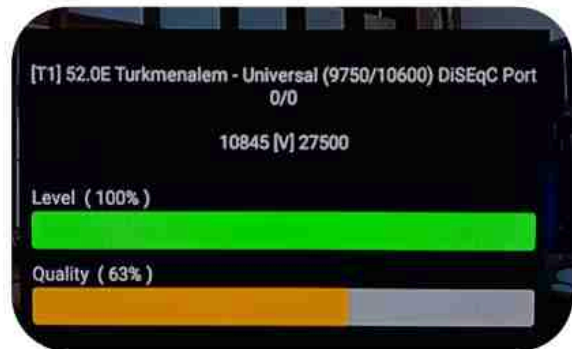

**Iran/Shiraz: 09am**

**GMT : 05:30am**

**Dubai : 09:30am**