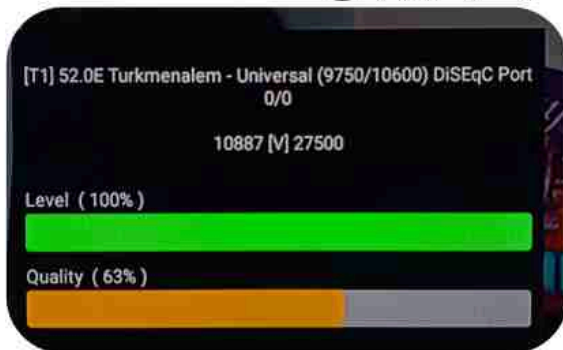

**Iran/Shiraz: 09am**

**GMT : 05:30am**

**Dubai : 09:30am**