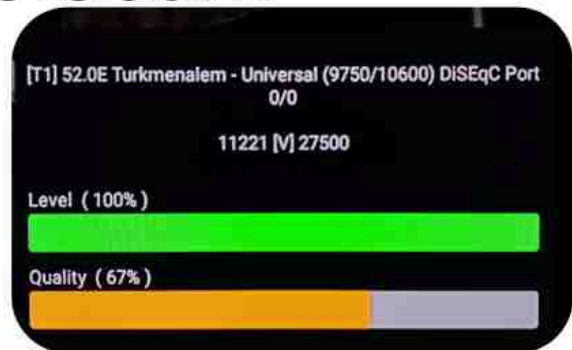

**Iran/Shiraz: 09am**

**GMT : 05:30am**

**Dubai : 09:30am**