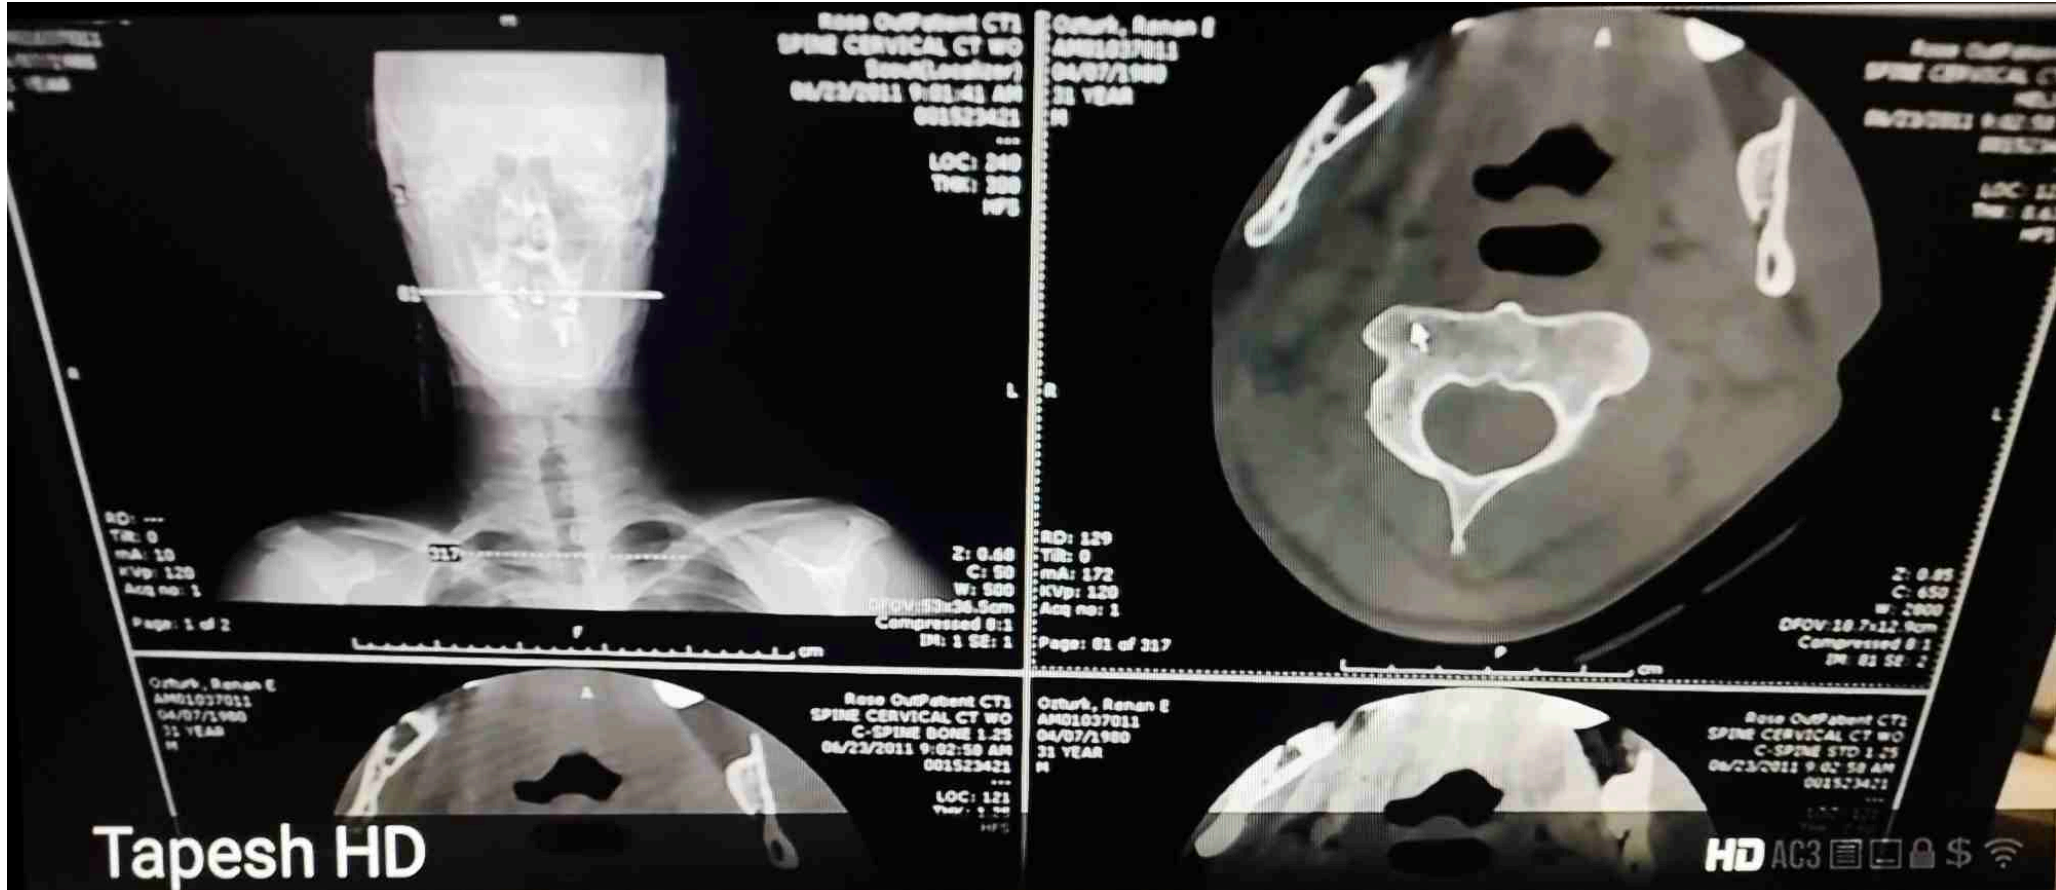

17:59
2024/10/14

[52.0E Turkmenalem] 11221 V 27501 71% [Battery icon]

MBC Persia SD

SD AC3 [Icons: TV, Lock, Dollar, Wi-Fi]

No Information

17:59
2024/10/14

[52.0E Turkmenalem] 10887 V 27500 62% [Progress Bar]