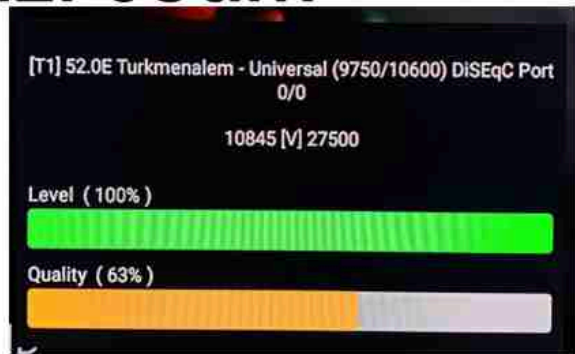

Iran/Shiraz: 09am

GMT : 05:30am

Dubai : 09:30am