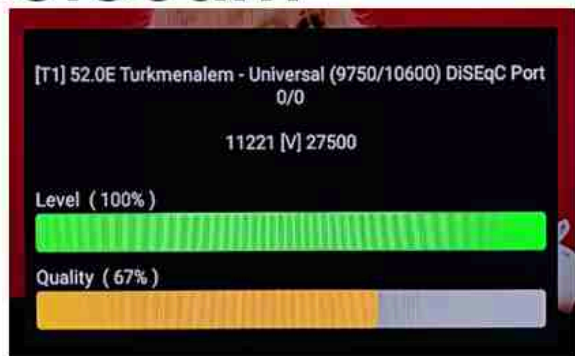

Iran/Shiraz: 09am

GMT : 05:30am

Dubai : 09:30am