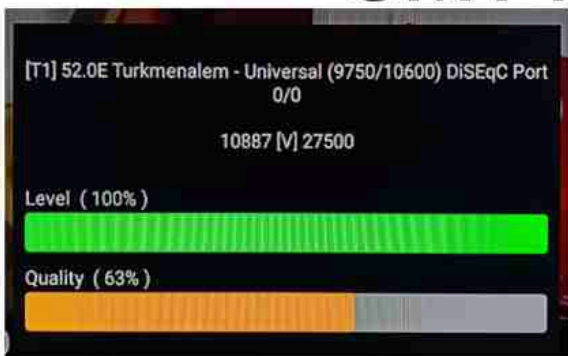

Iran/Shiraz: 09am

GMT : 05:30am

Dubai : 09:30am