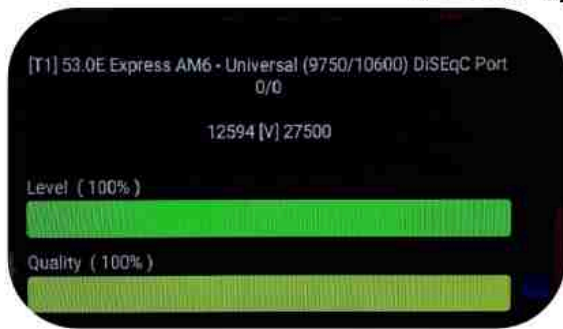

Iran/Shiraz: 09:15am

GMT : 05:45am

Dubai : 09:45am