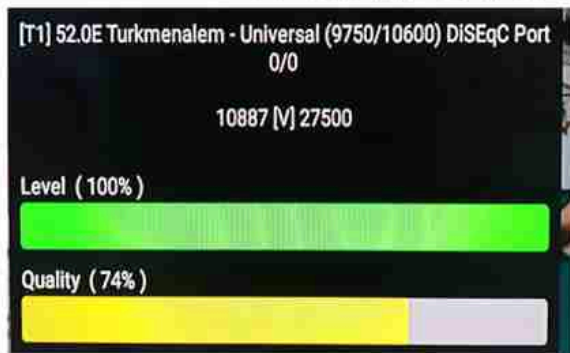

**Iran/Shiraz : 08am**

**GMT : 04:30am**

**Dubai : 08:30am**