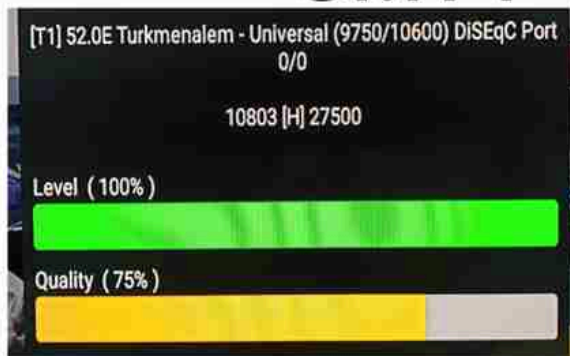

**Iran/Shiraz : 08am**

**GMT : 04:30am**

**Dubai : 08:30am**