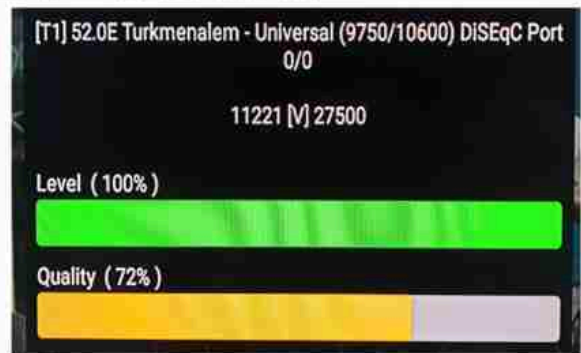

**Iran/Shiraz : 08am**

**GMT : 04:30am**

**Dubai : 08:30am**