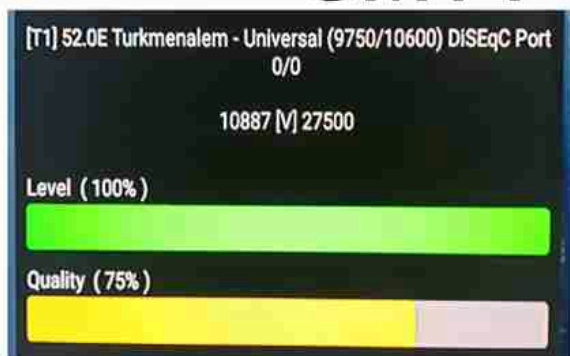

Iran/Shiraz : 04am

GMT : 12:30am

Dubai : 04:30am