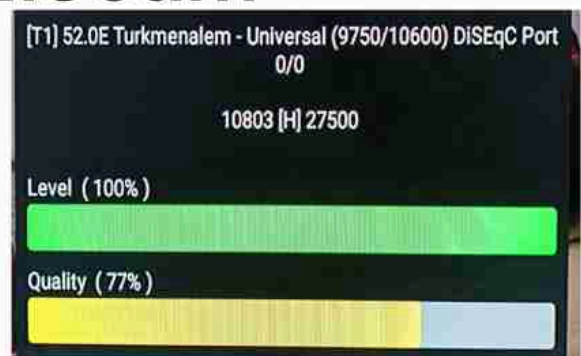

Iran/Shiraz : 04am

GMT : 12:30am

Dubai : 04:30am