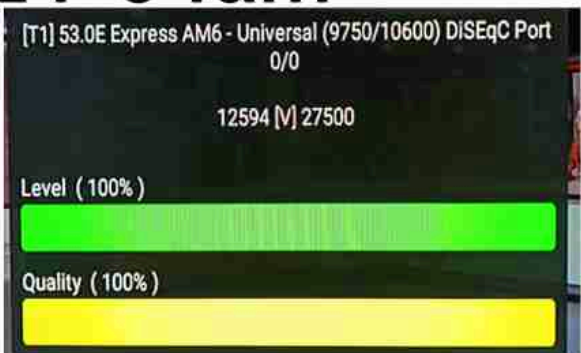

Iran/Shiraz : 04am

GMT : 12:30am

Dubai : 04:30am