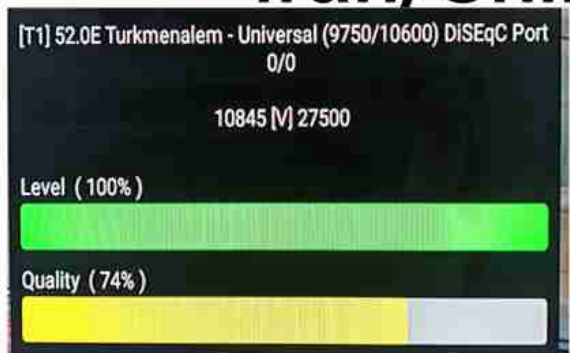

Iran/Shiraz : 04am

GMT : 12:30am

Dubai : 04:30am