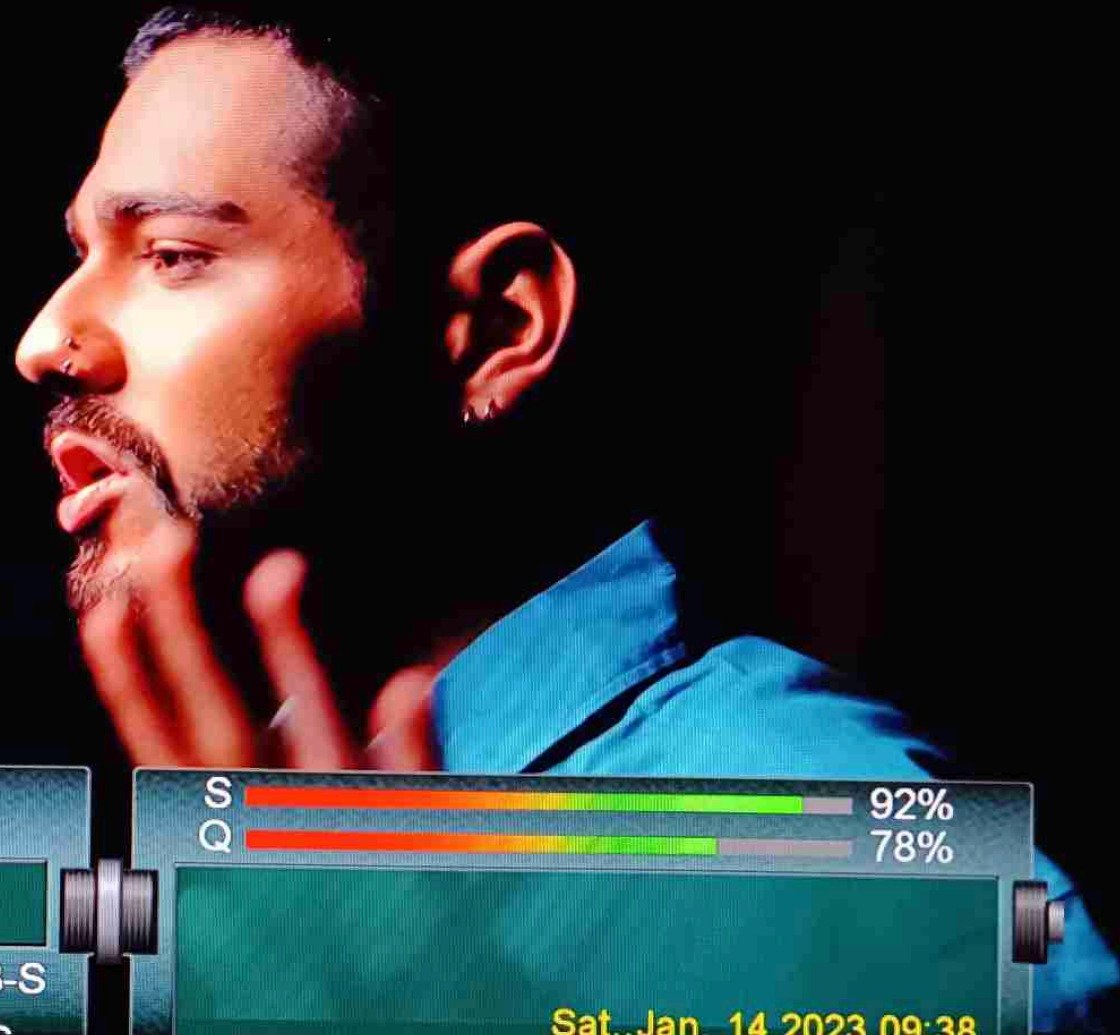

Sat., Jan. 14, 2023 09:38

EPG HD

00025 HOD HOD TV

Turkmen_mona 10887 , V , 27500 DVB-S
720*576 16:9 1.86 Mbps MPEG2 WNS

S 92%
Q 78%

09:29 -- 09:40 میان برنامه

09:40 -- 09:52 پلنگ صورتی

Sat., Jan. 14, 2023 09:38