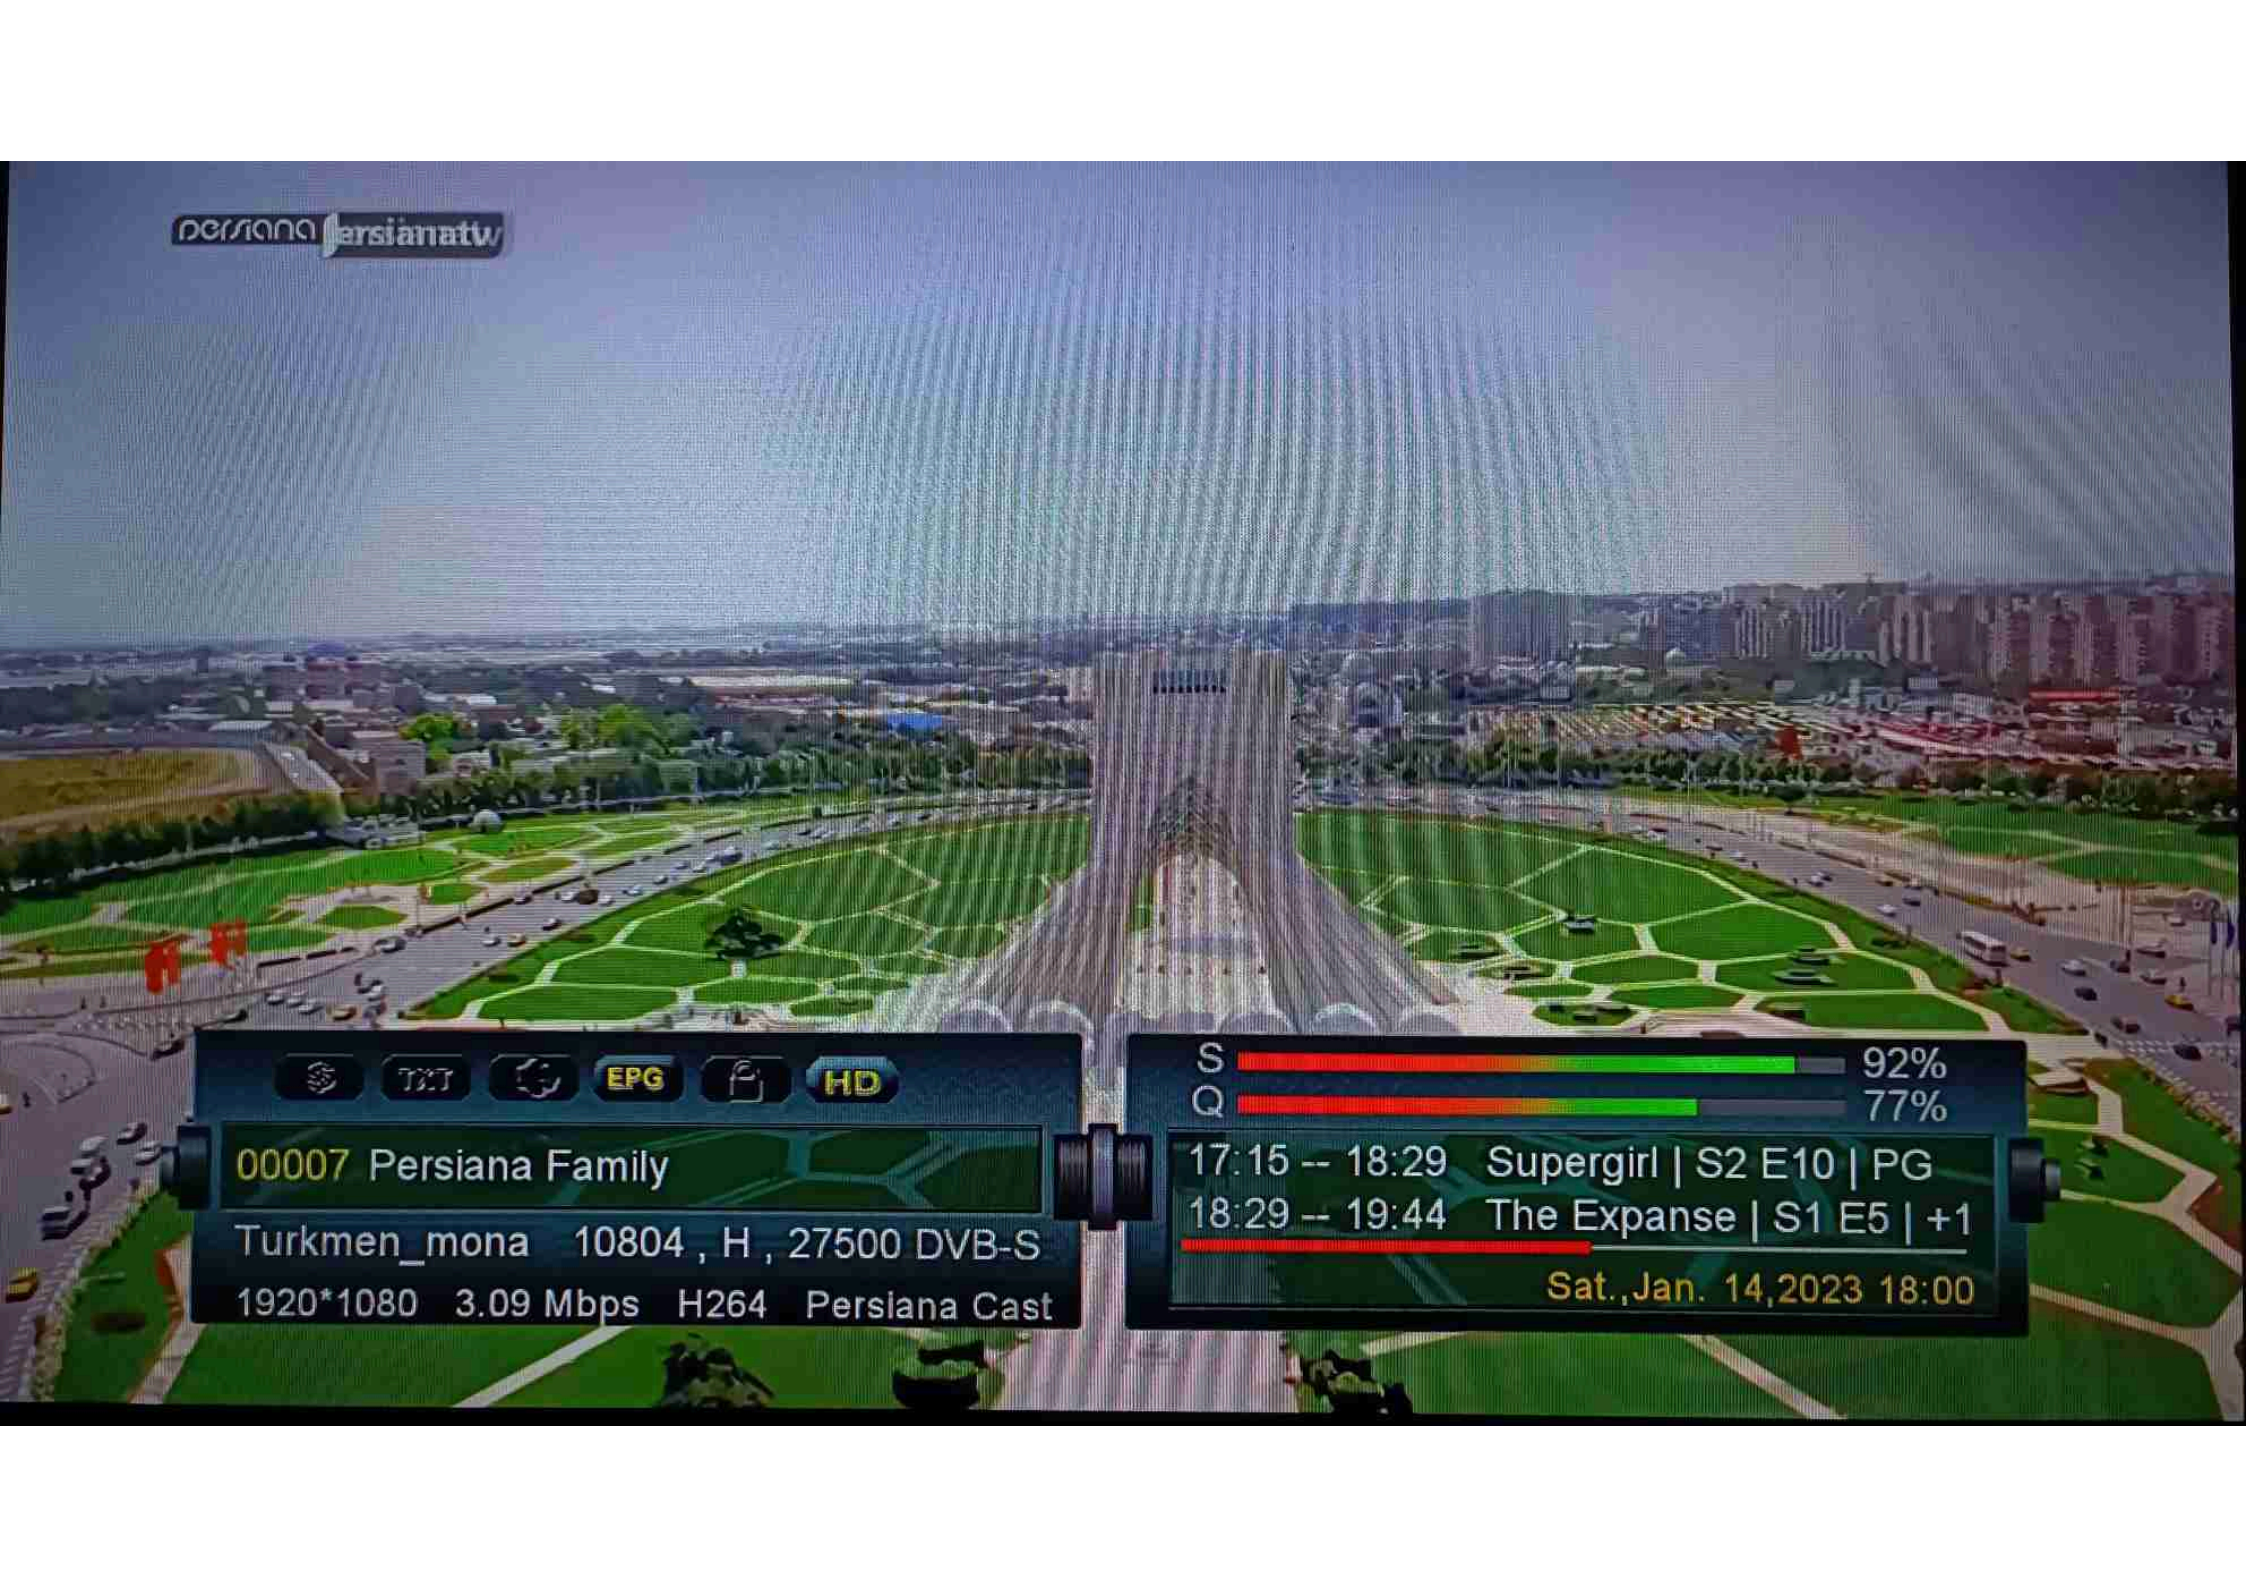

TTT EPG HD

00007 Persiana Family

Turkmen_mona 10804 , H , 27500 DVB-S
1920*1080 3.09 Mbps H264 Persiana Cast

S 92%
Q 77%

17:15 -- 18:29 Supergirl | S2 E10 | PG
18:29 -- 19:44 The Expanse | S1 E5 | +1

Sat., Jan. 14, 2023 18:00