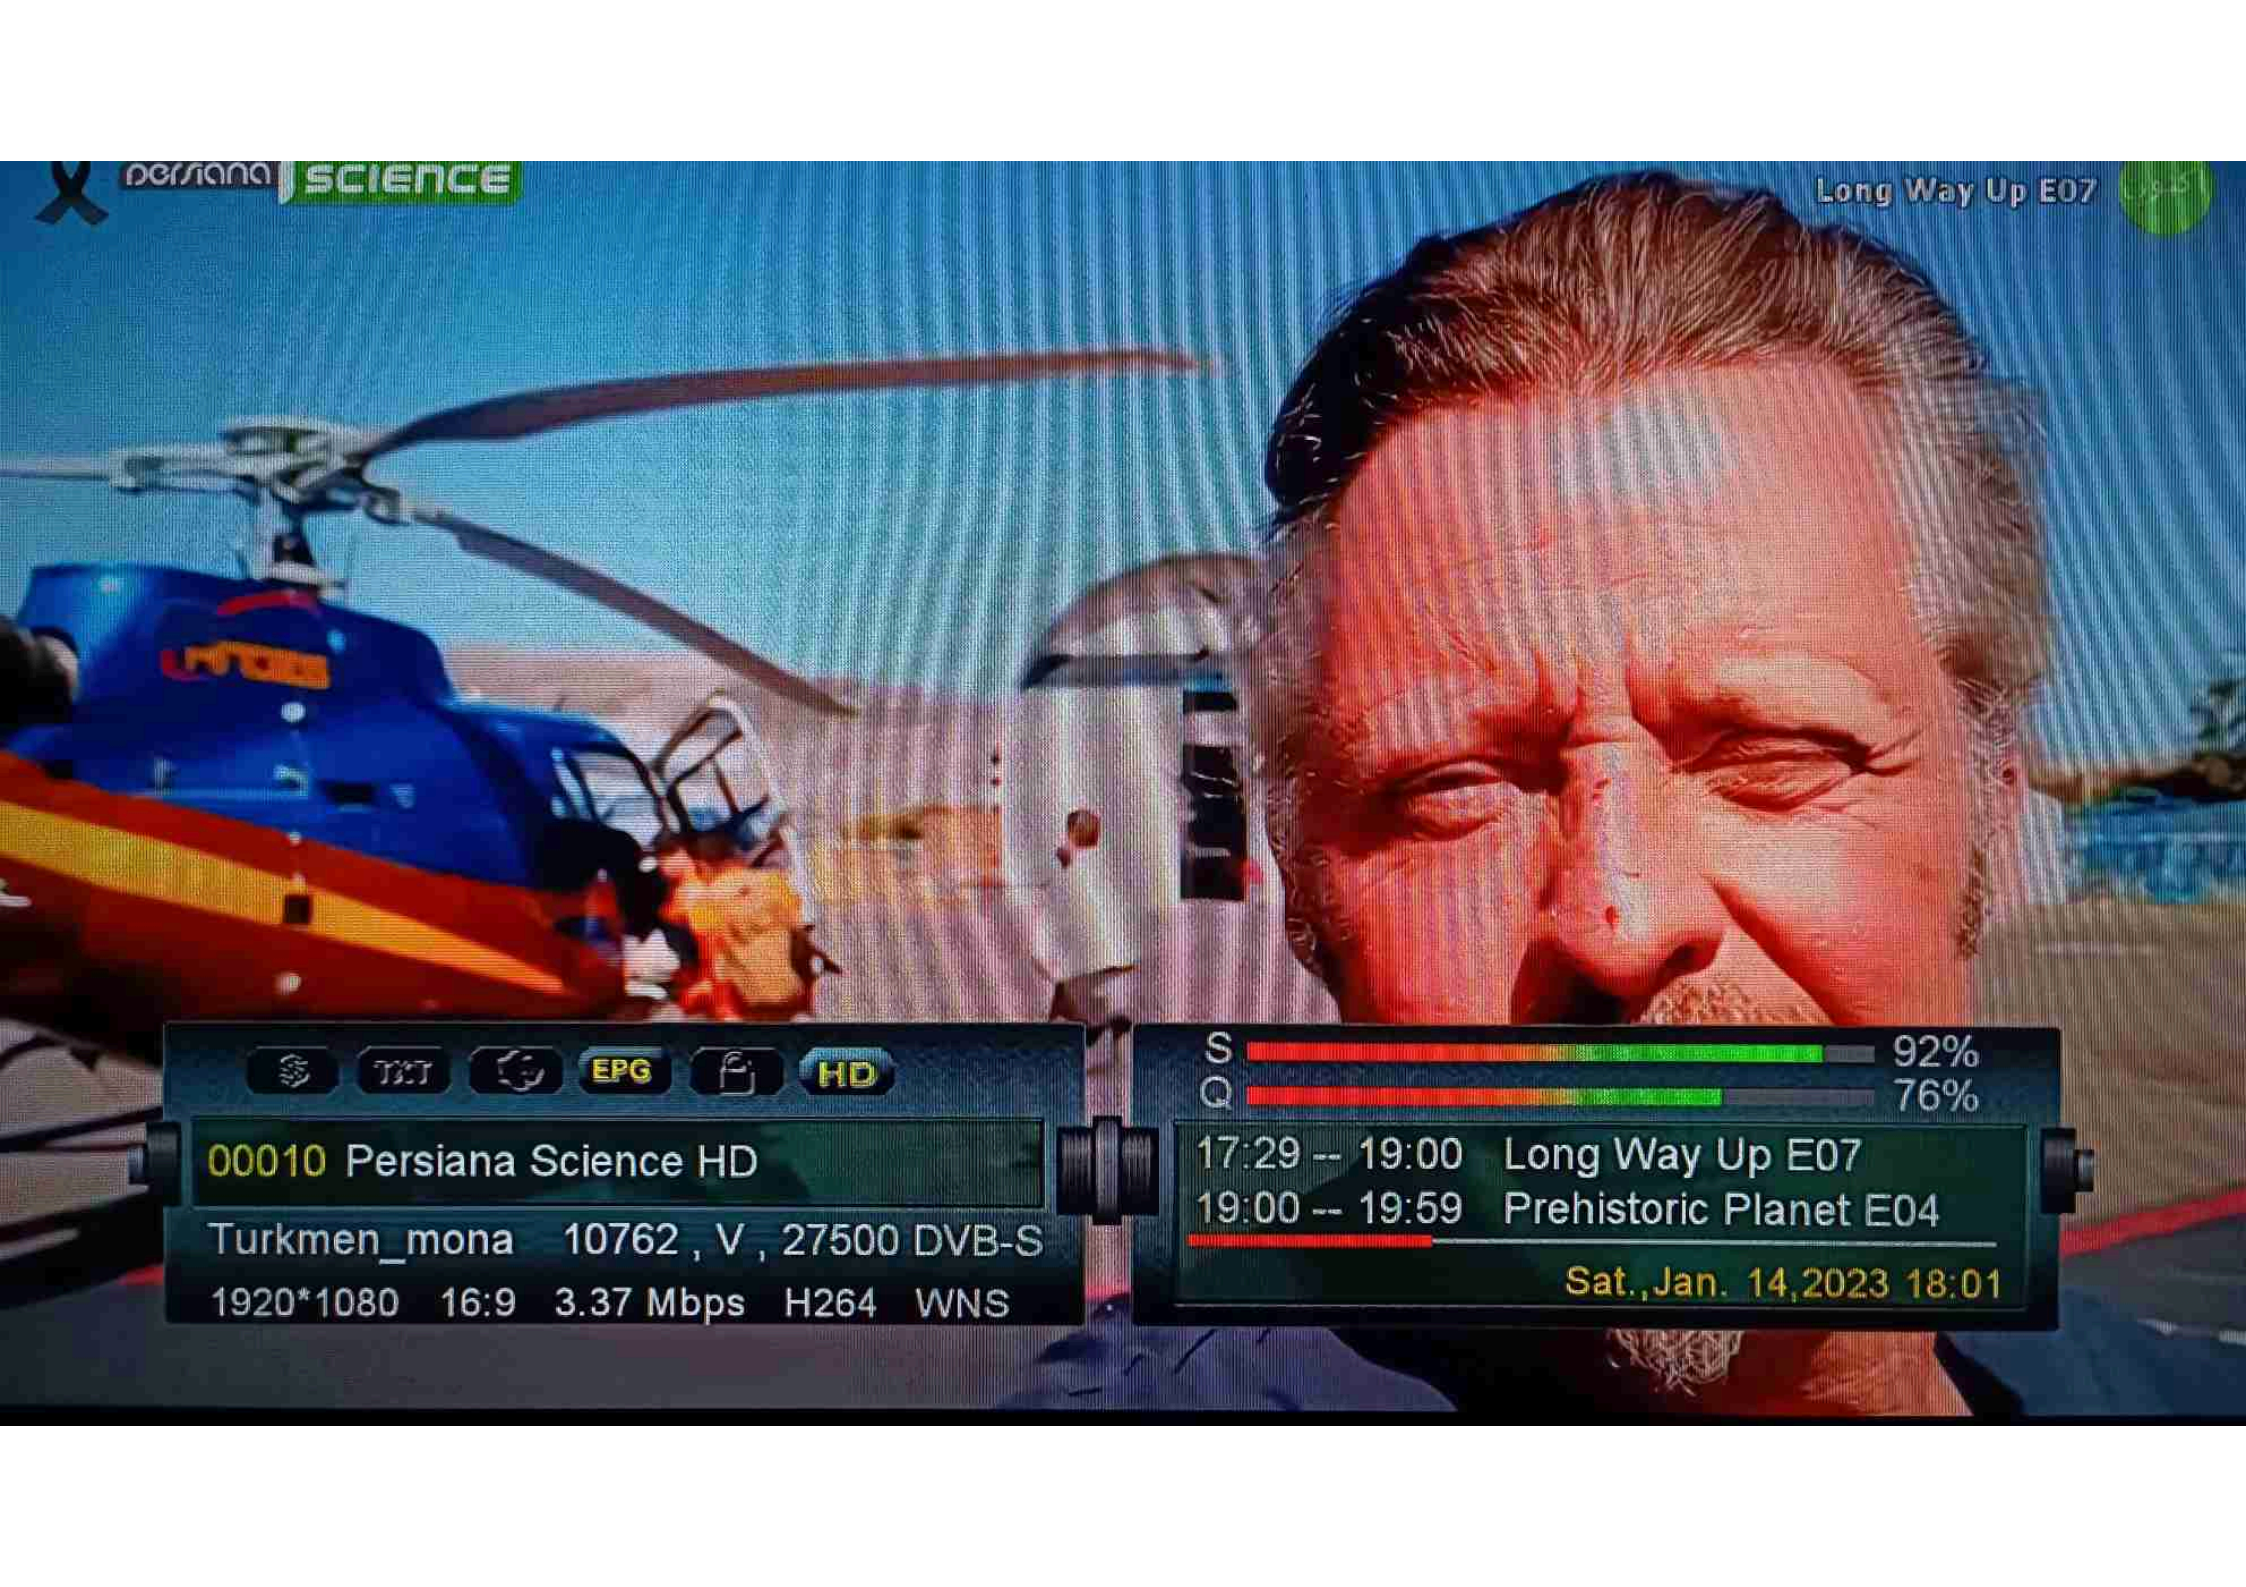

Icons: Signal strength, Text, EPG, HD

00010 Persiana Science HD

Turkmen_mona 10762 , V , 27500 DVB-S

1920*1080 16:9 3.37 Mbps H264 WNS

S 92%
Q 76%

17:29 -- 19:00 Long Way Up E07

19:00 -- 19:59 Prehistoric Planet E04

Sat., Jan. 14, 2023 18:01