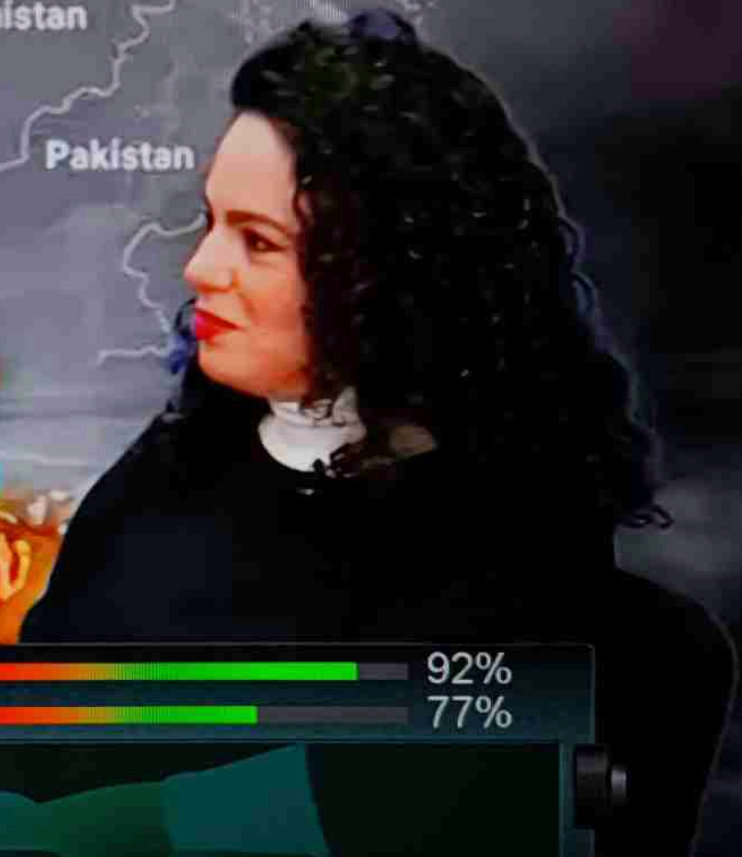

روز زندگی آزادی

Turkey

Turkmenistan

Tajikistan

Syria
Lebanon

Iraq

Afghanistan

Pakistan

Riyadh
ریاض

Saudi Arabia

⏪ ⏩ ⏴ ⏵ 🔒 🔓

S 92%
Q 77%

00020 Pars TV

Turkmen_mona 10845 , V , 27500 DVB-S

720*576 0.55 Mbps H264 WNS

Sat., Jan. 14, 2023 18:01

تلویزیون ملی پارس

asalpanlevan@gmail.com

برای - با عسل پهلوان