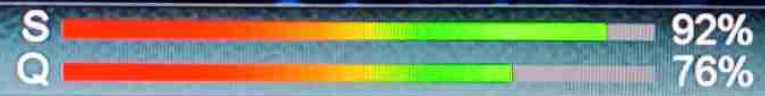

HD

00003 MBC Persia HD

Turkmen_mona 11221 , V , 27500 DVB-S
1920*1080 4.40 Mbps H264 WNS

FRIDAY
18:30 GMT 22:00 IRST
Sat., Jan. 14, 2023 18:00