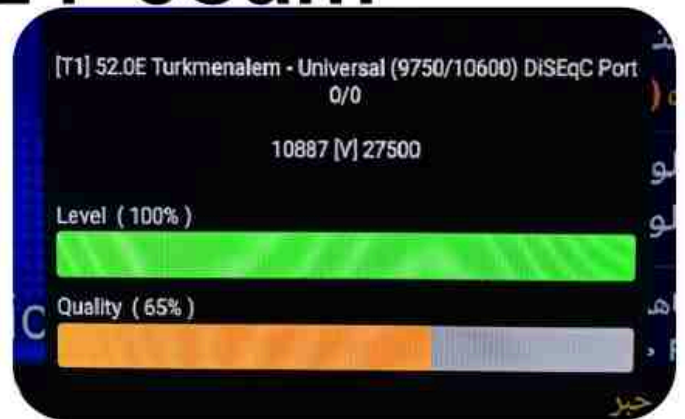

Iran/Shiraz : 08am

GMT : 04:30am

Dubai : 08:30am