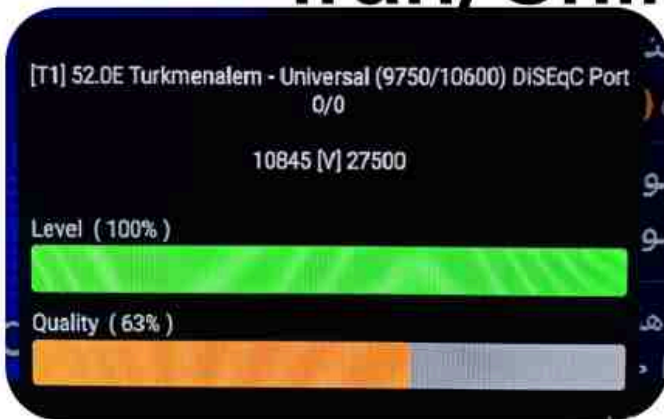

Iran/Shiraz : 08am

GMT : 04:30am

Dubai : 08:30am