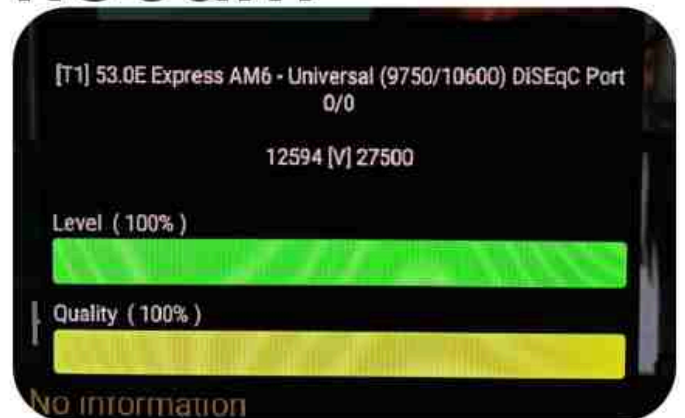

Iran/Shiraz : 08am

GMT : 04:30am

Dubai : 08:30am