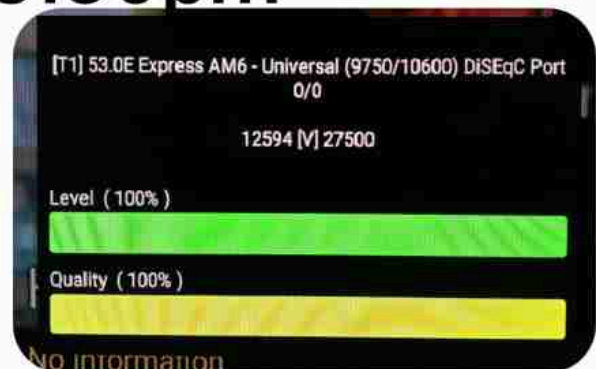

**Iran/Shiraz : 01am**

**GMT : 09:30pm**

**Dubai : 01:30am**