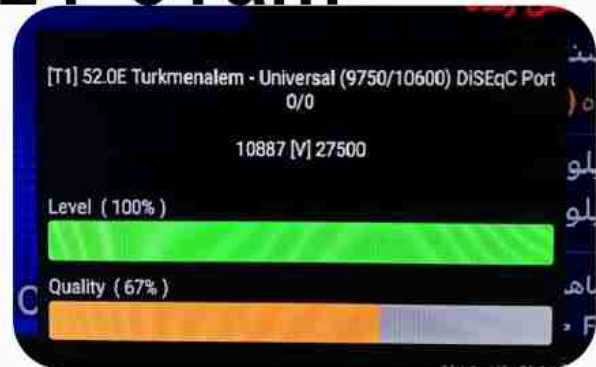

**Iran/Shiraz : 01am**

**GMT : 09:30pm**

**Dubai : 01:30am**