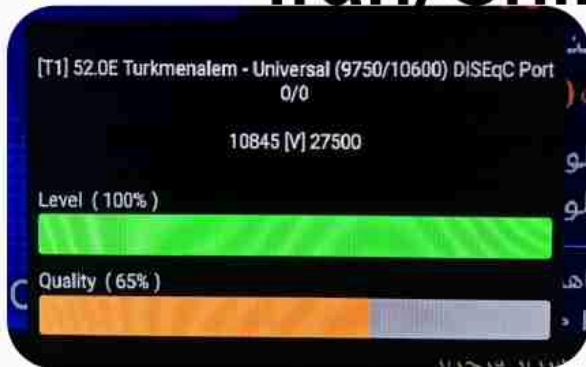

**Iran/Shiraz : 01am**

**GMT : 09:30pm**

**Dubai : 01:30am**