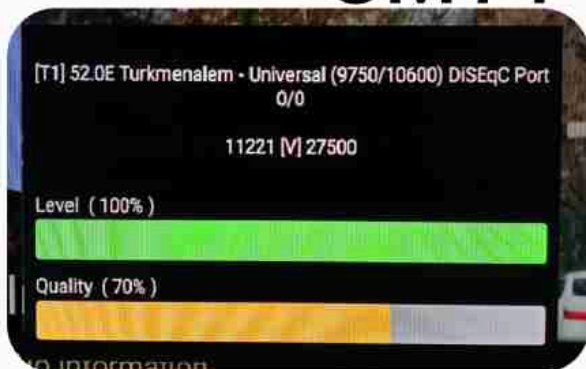

**Iran/Shiraz : 01am**

**GMT : 09:30pm**

**Dubai : 01:30am**