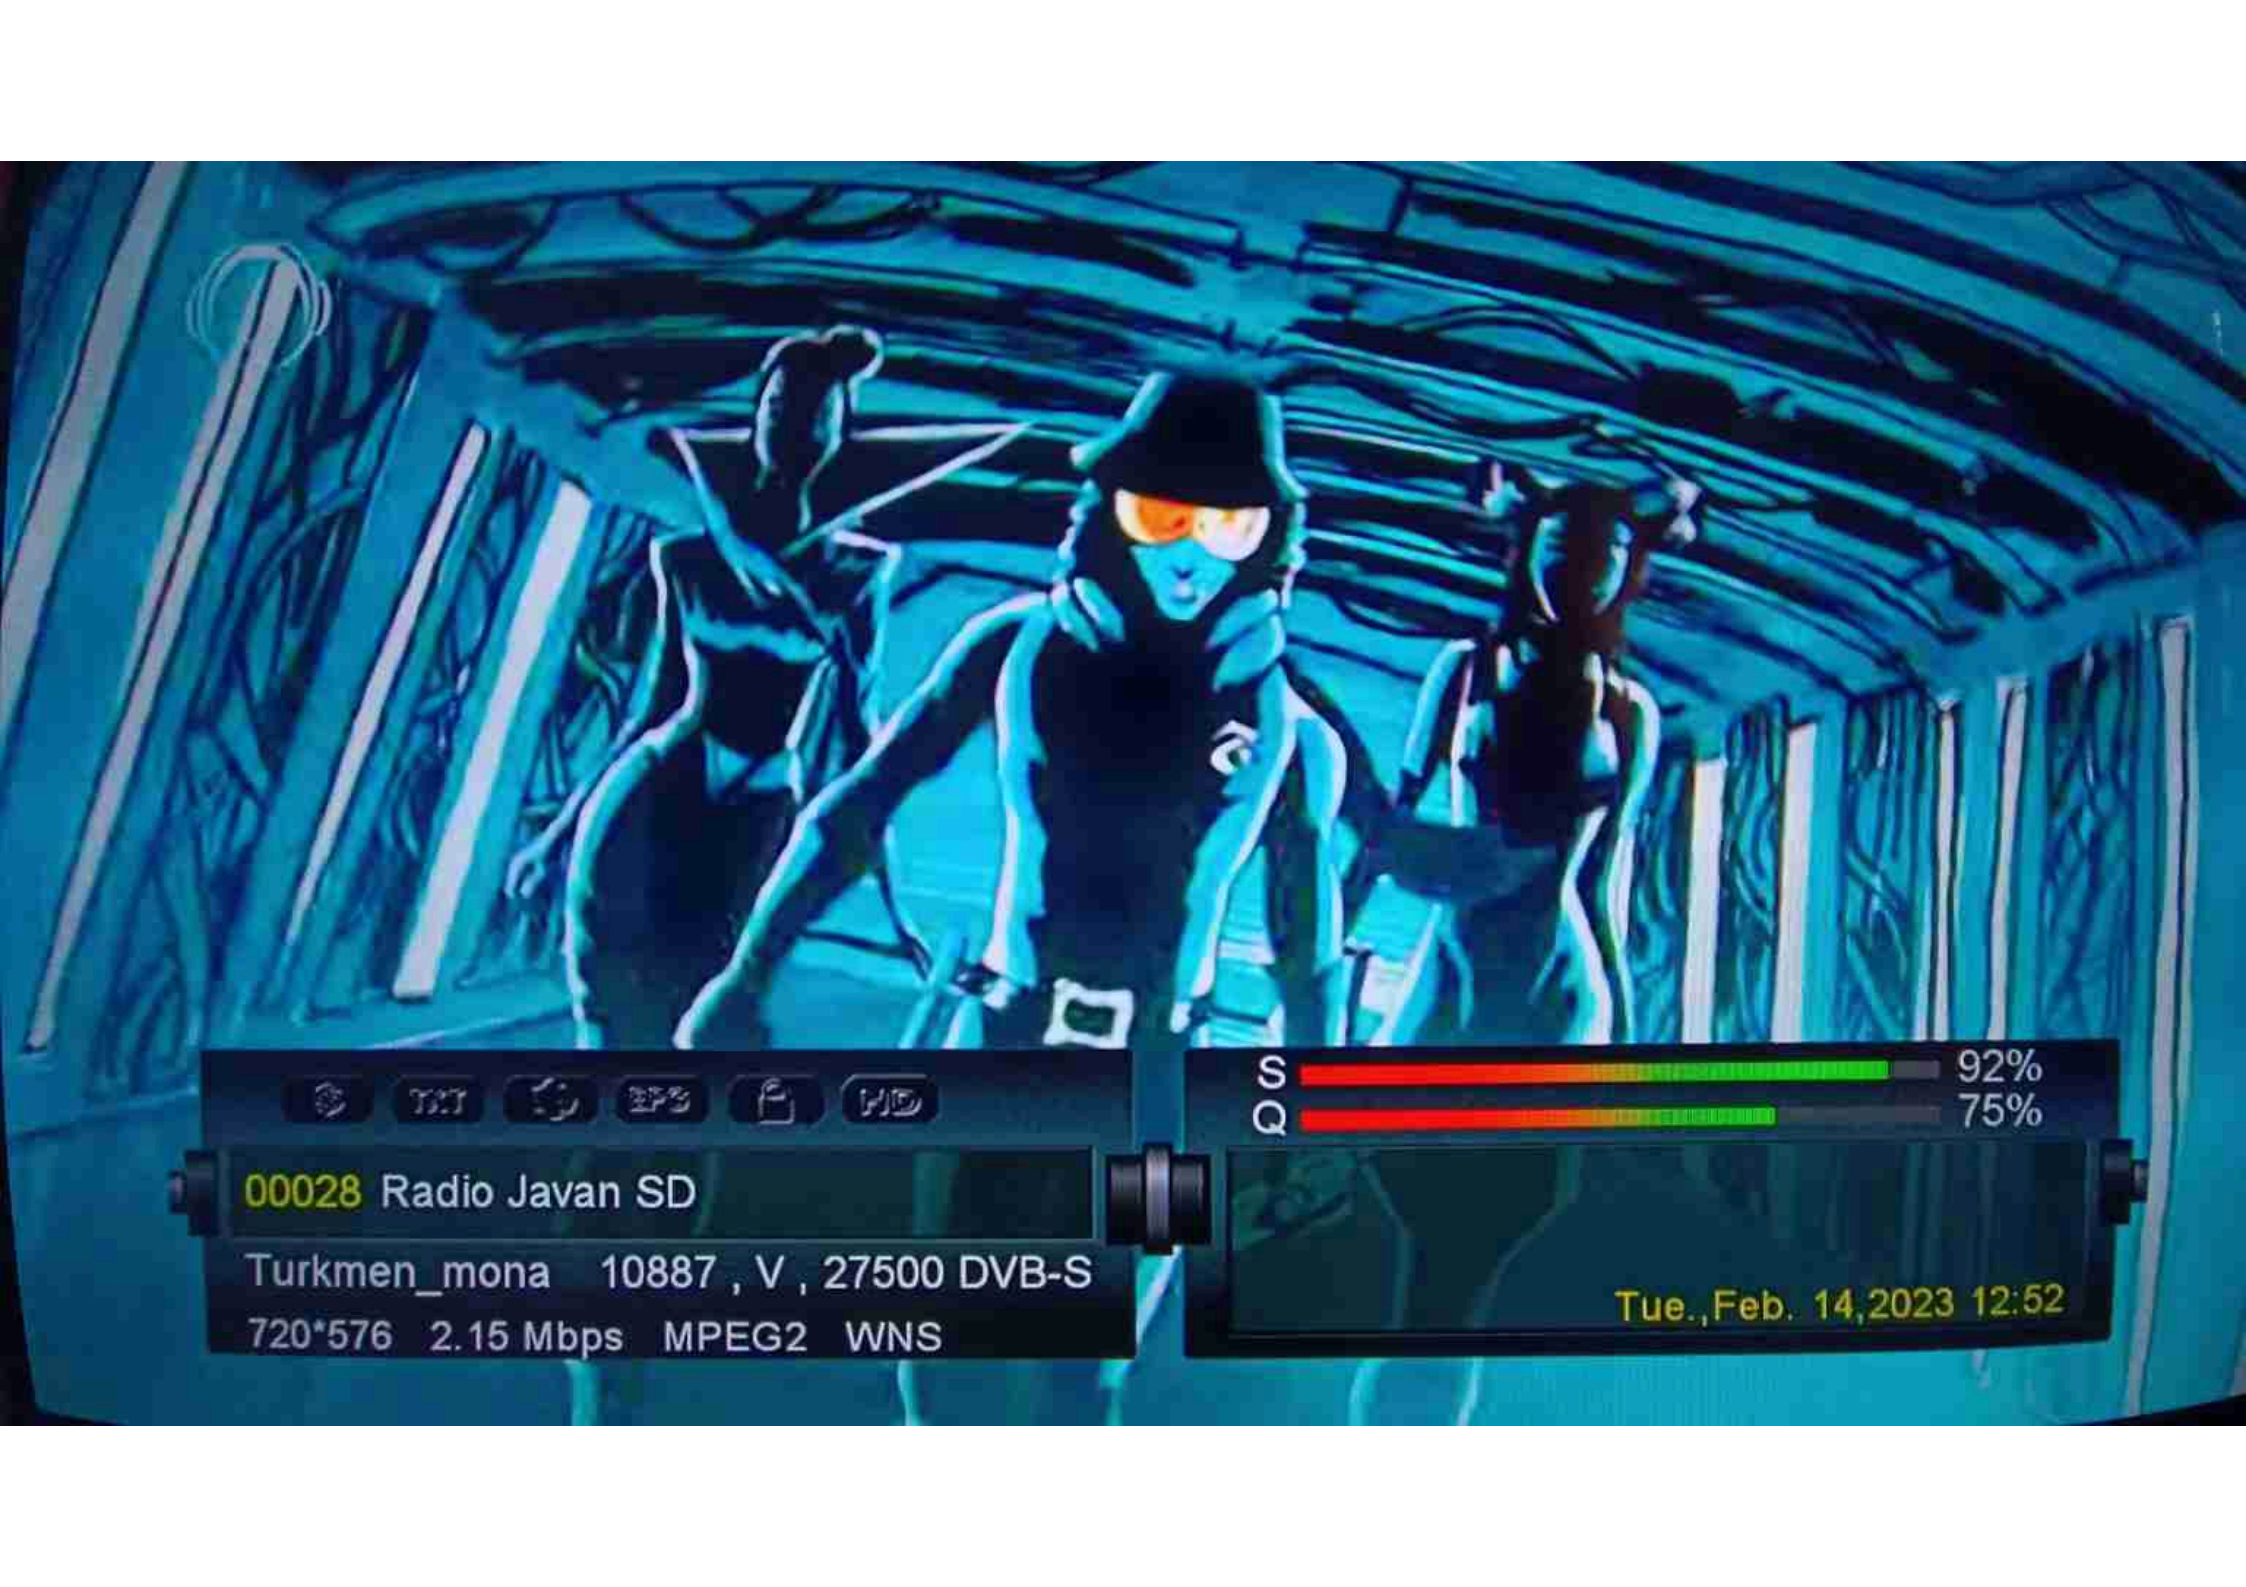

Ⓢ TIT Ⓢ EPS Ⓢ HD

S 92%
Q 75%

00028 Radio Javan SD

Turkmen_mona 10887 , V , 27500 DVB-S
720*576 2.15 Mbps MPEG2 WNS

Tue., Feb. 14, 2023 12:52