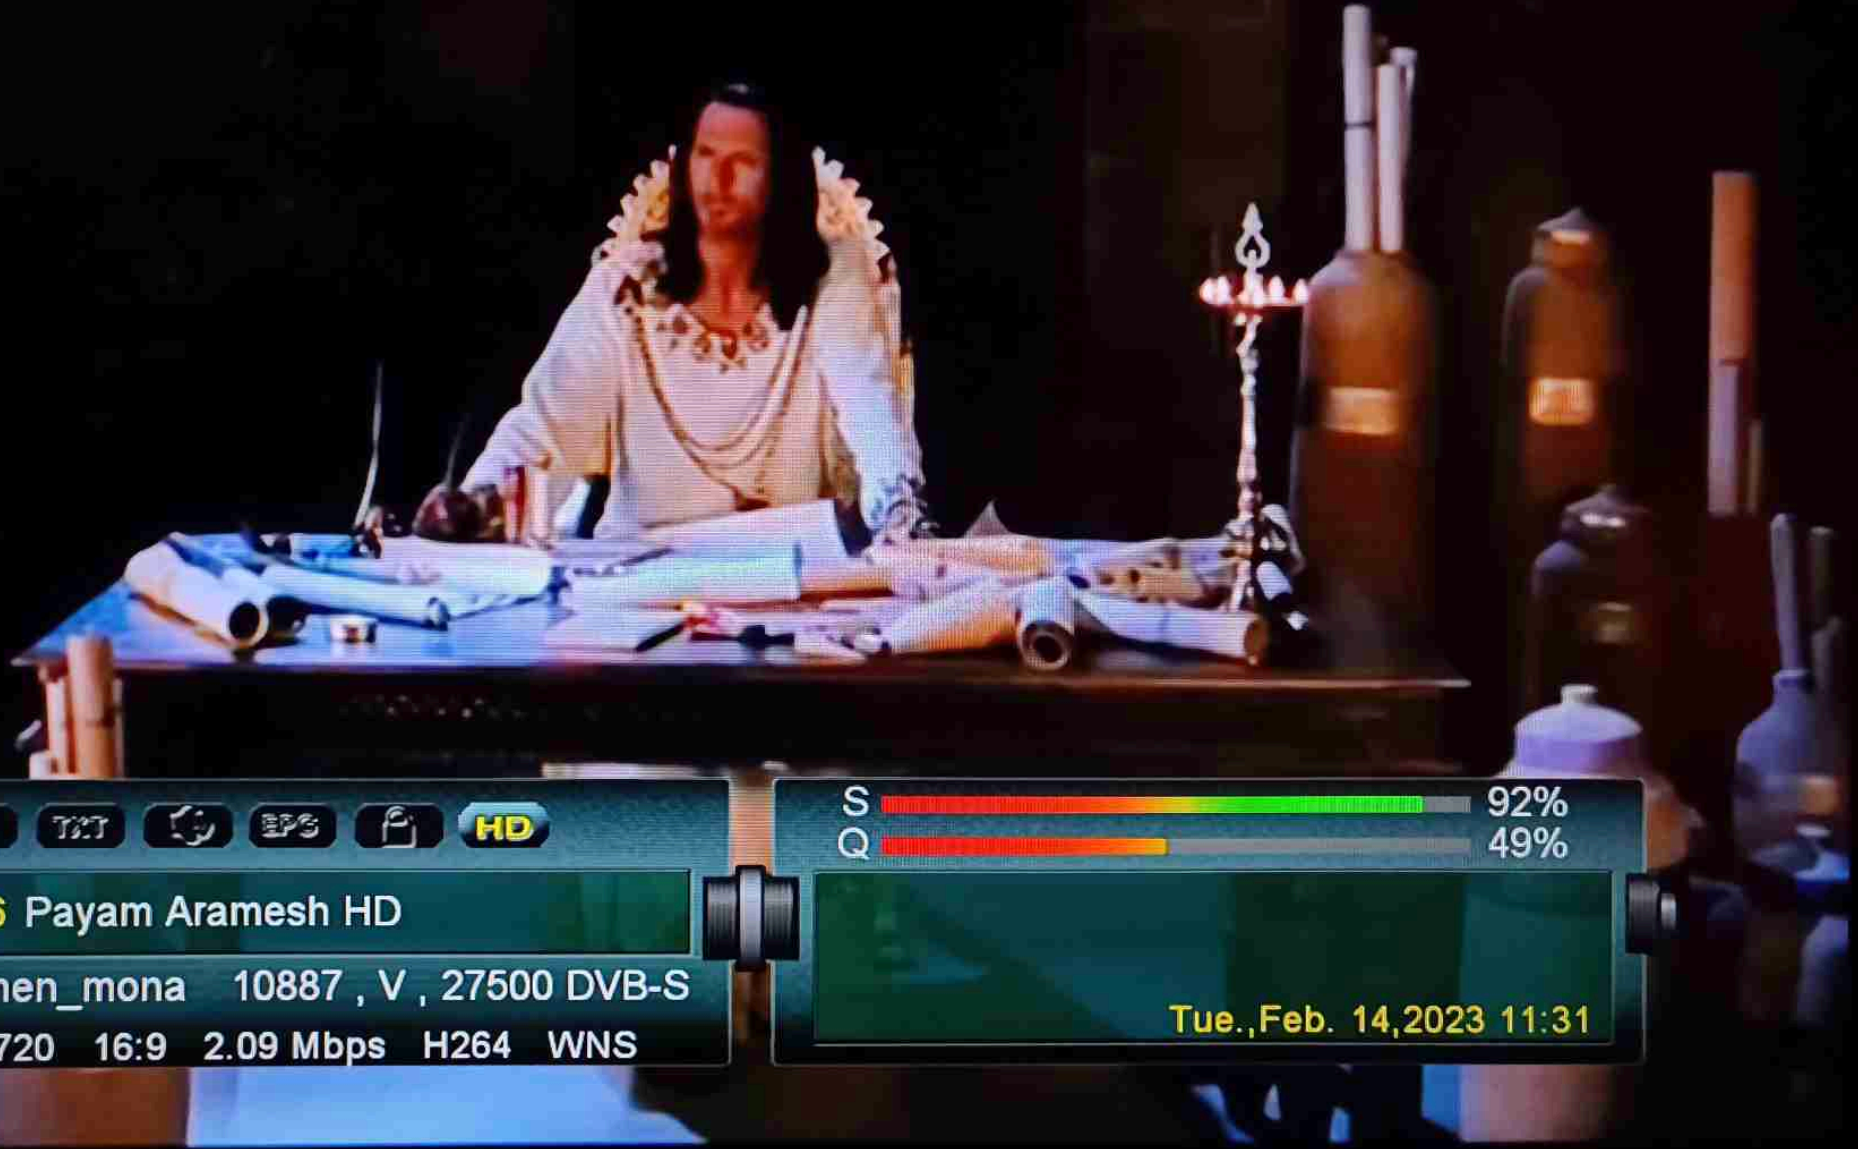

Ⓢ TMT Ⓜ EPS Ⓜ HD

00036 Payam Aramesh HD

Turkmen_mona 10887 , V , 27500 DVB-S
1280*720 16:9 2.09 Mbps H264 WNS

S 92%
Q 49%

Tue., Feb. 14, 2023 11:31