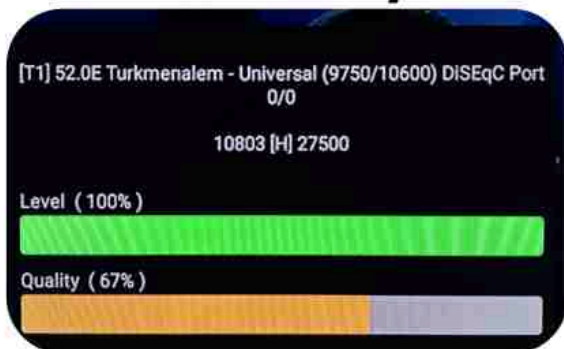

Iran/Shiraz: 09am

GMT : 05:30am

Dubai : 09:30am