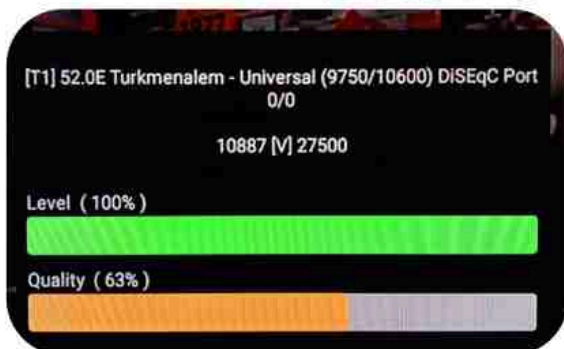

Iran/Shiraz: 09am

GMT : 05:30am

Dubai : 09:30am