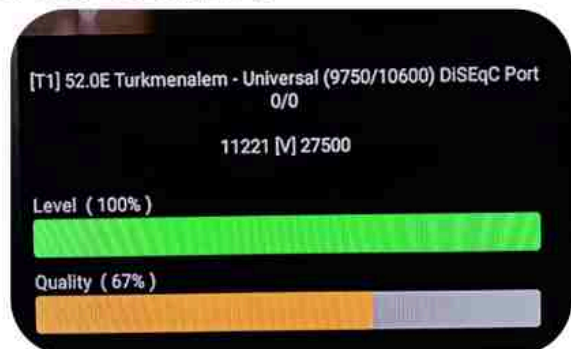

Iran/Shiraz: 09am

GMT : 05:30am

Dubai : 09:30am