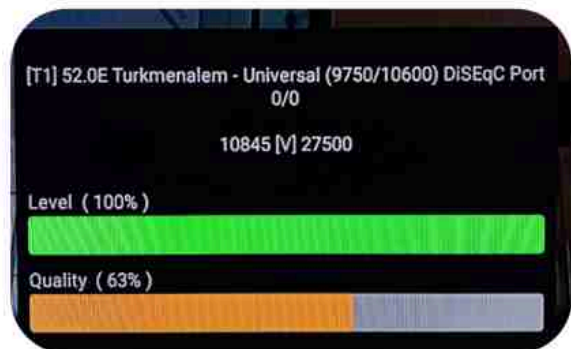

Iran/Shiraz: 09am

GMT : 05:30am

Dubai : 09:30am