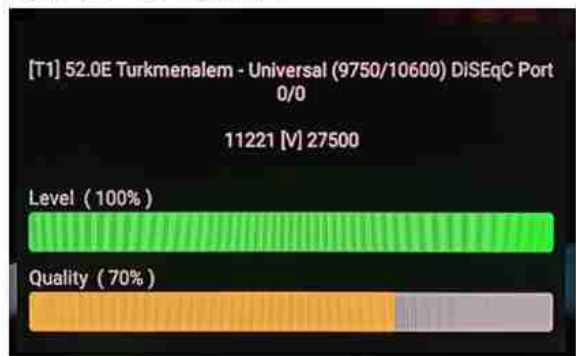

Iran/Shiraz: 09am

GMT : 05:30am

Dubai : 09:30am