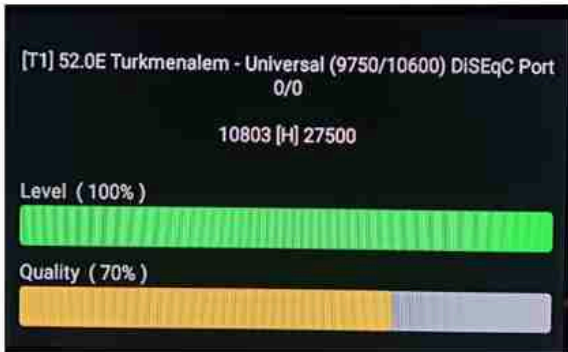

Iran/Shiraz: 09am

GMT : 05:30am

Dubai : 09:30am