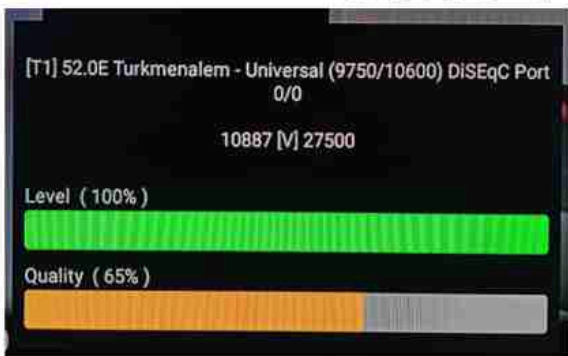

Iran/Shiraz: 09am

GMT : 05:30am

Dubai : 09:30am