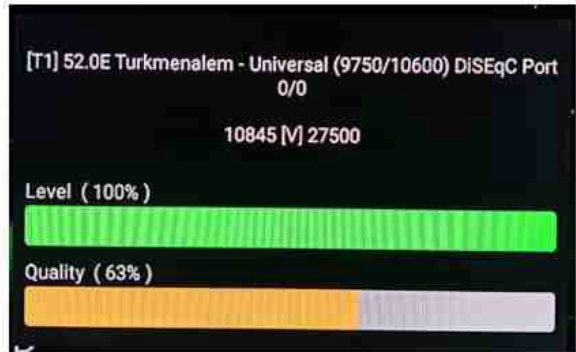

Iran/Shiraz: 09am

GMT : 05:30am

Dubai : 09:30am