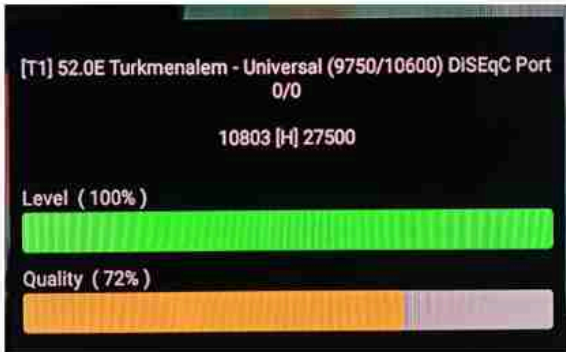

**Iran/Shiraz: 05am**

**GMT : 01:30am**

**Dubai : 05:30am**