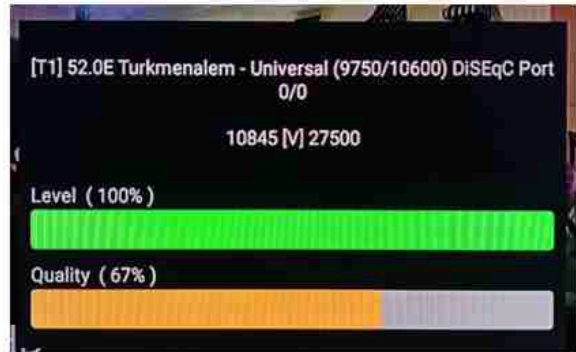

**Iran/Shiraz: 05am**

**GMT : 01:30am**

**Dubai : 05:30am**