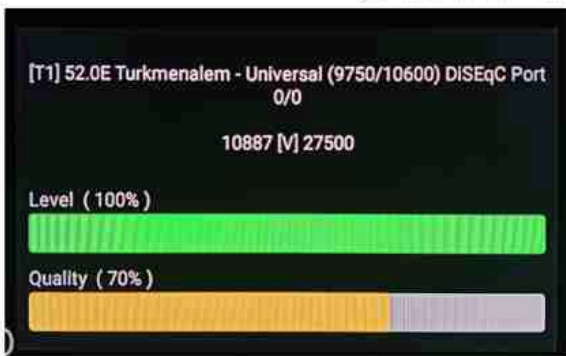

**Iran/Shiraz: 05am**

**GMT : 01:30am**

**Dubai : 05:30am**