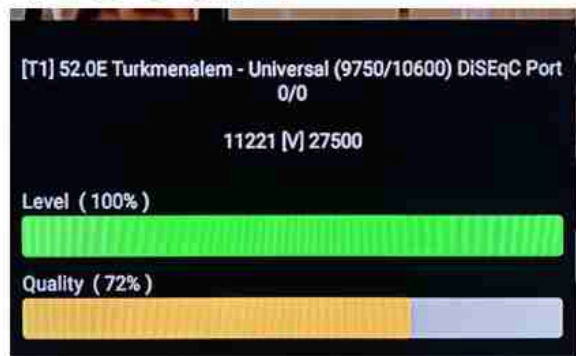

**Iran/Shiraz: 05am**

**GMT : 01:30am**

**Dubai : 05:30am**