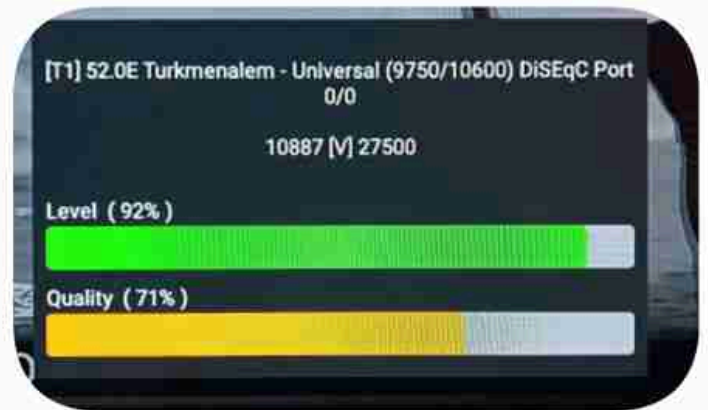

**Iran / Bushehr : 10:45am**

**GMT : 07:15am**

**Dubai : 11:15am**