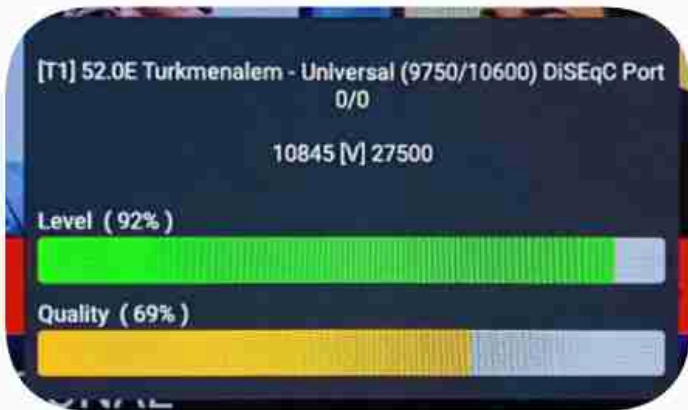

**Iran / Bushehr : 10:45am**

**GMT : 07:15am**

**Dubai : 11:15am**