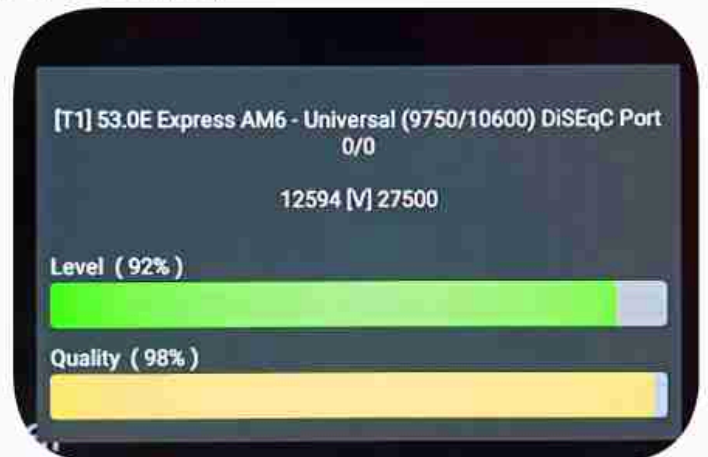

**Iran / Bushehr : 10:45am**

**GMT : 07:15am**

**Dubai : 11:15am**