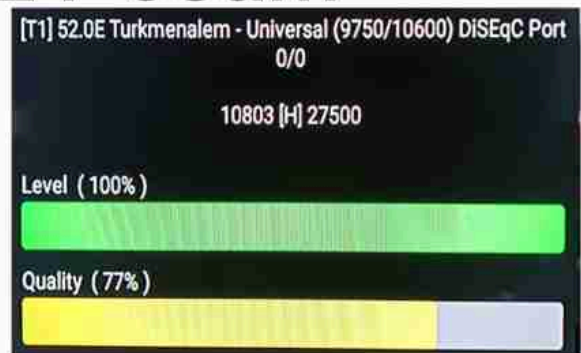

**Iran/Shiraz : 08am**

**GMT : 04:30am**

**Dubai : 08:30am**