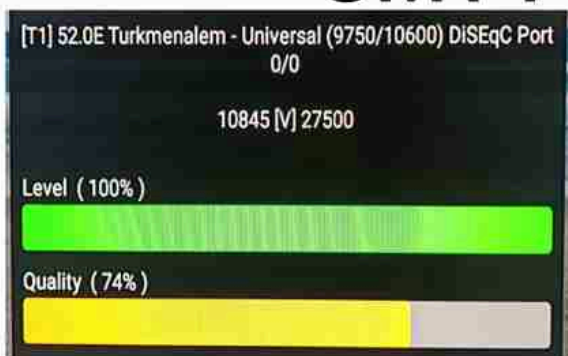

**Iran/Shiraz : 08am**

**GMT : 04:30am**

**Dubai : 08:30am**