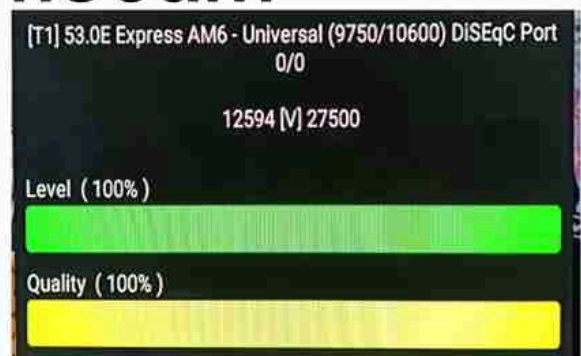

**Iran/Shiraz : 08am**

**GMT : 04:30am**

**Dubai : 08:30am**