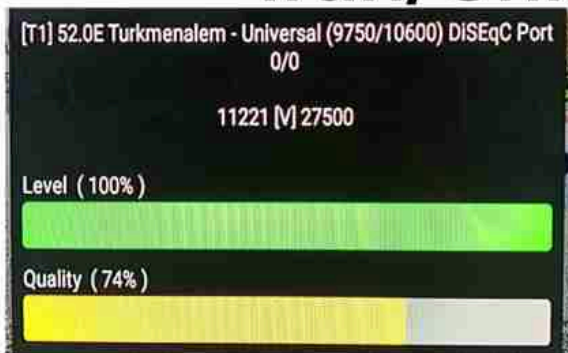

**Iran/Shiraz : 08am**

**GMT : 04:30am**

**Dubai : 08:30am**