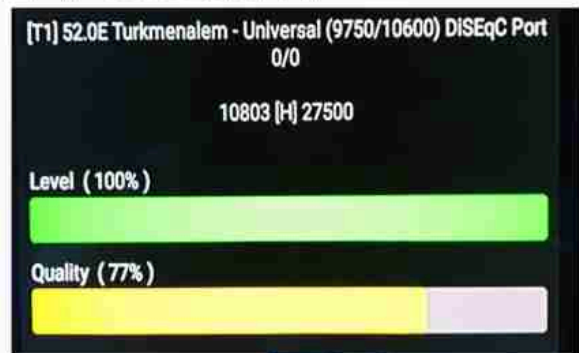

**Iran/Shiraz : 03am**

**GMT : 11:30pm**

**Dubai : 03:30am**