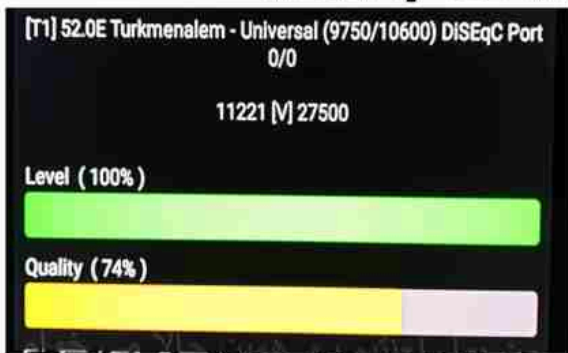

**Iran/Shiraz : 03am**

**GMT : 11:30pm**

**Dubai : 03:30am**