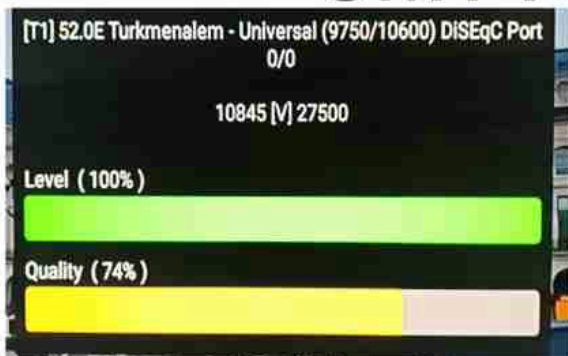

**Iran/Shiraz : 03am**

**GMT : 11:30pm**

**Dubai : 03:30am**