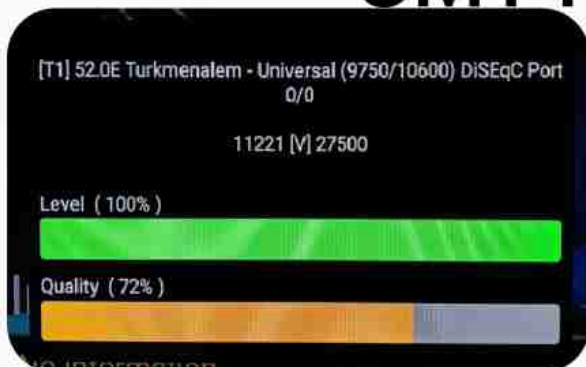

**Iran/Shiraz : 04am**

**GMT : 12:30am**

**Dubai : 04:30am**