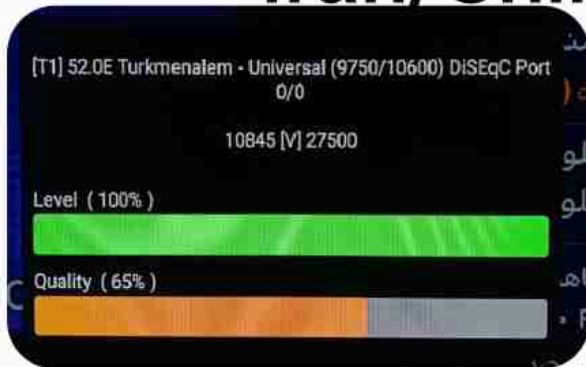

**Iran/Shiraz : 04am**

**GMT : 12:30am**

**Dubai : 04:30am**