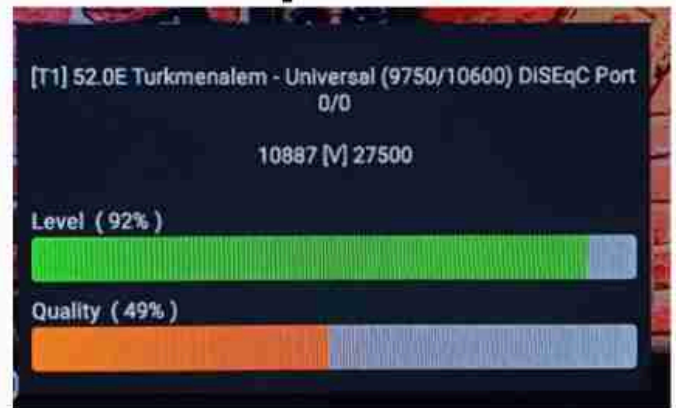

**Iran / Bushehr : 03:00pm**

**GMT : 11:30am**

**Dubai : 03:30pm**