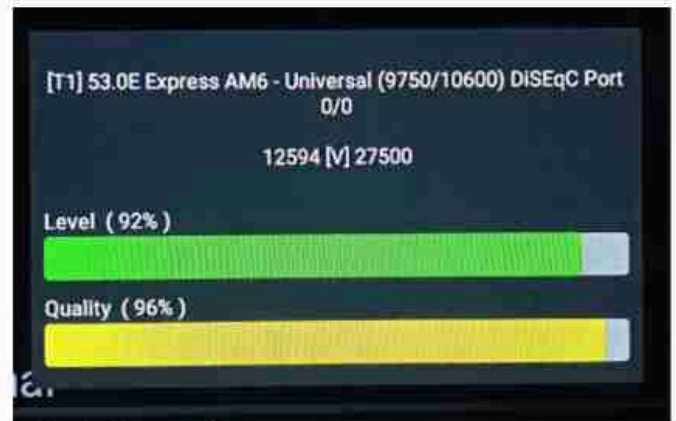

**Iran / Bushehr : 03:00pm**

**GMT : 11:30am**

**Dubai : 03:30pm**