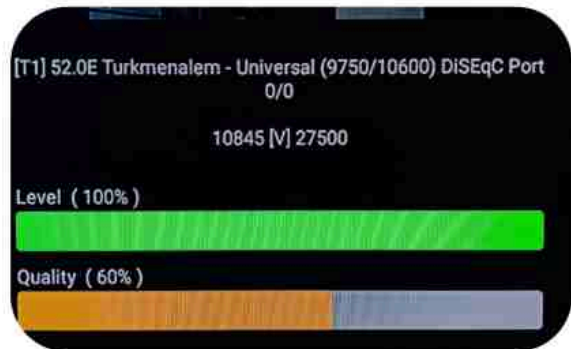

Iran/Shiraz: 09am

GMT : 05:30am

Dubai : 09:30am