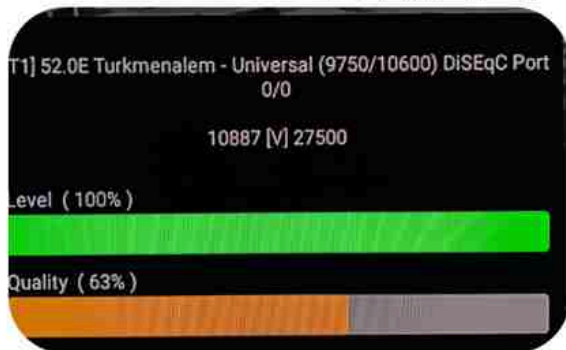

Iran/Shiraz: 09am

GMT : 05:30am

Dubai : 09:30am