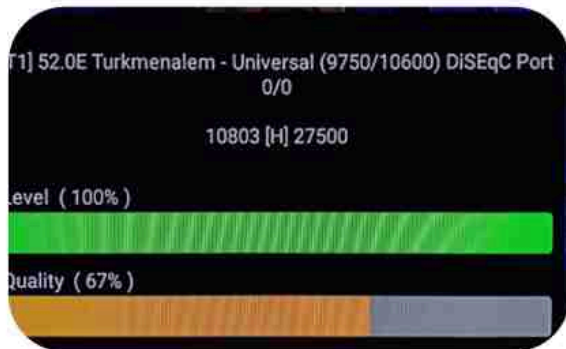

Iran/Shiraz: 09am

GMT : 05:30am

Dubai : 09:30am