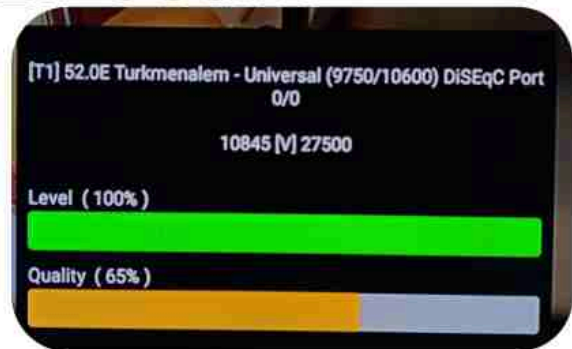

**Iran/Shiraz: 05am**

**GMT : 01:30am**

**Dubai : 05:30am**