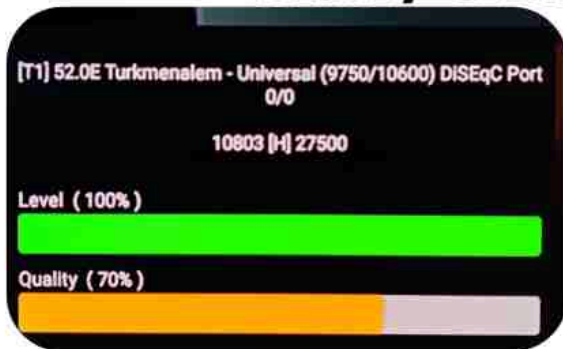

**Iran/Shiraz: 05am**

**GMT : 01:30am**

**Dubai : 05:30am**