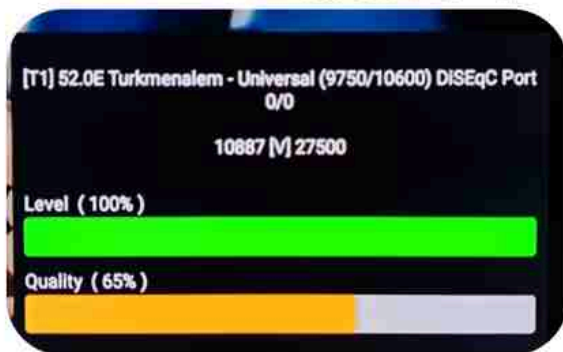

**Iran/Shiraz: 05am**

**GMT : 01:30am**

**Dubai : 05:30am**