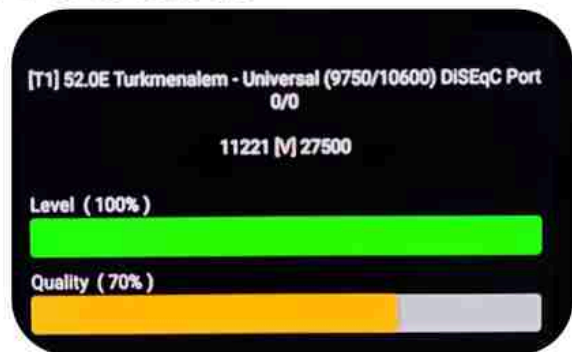

**Iran/Shiraz: 05am**

**GMT : 01:30am**

**Dubai : 05:30am**